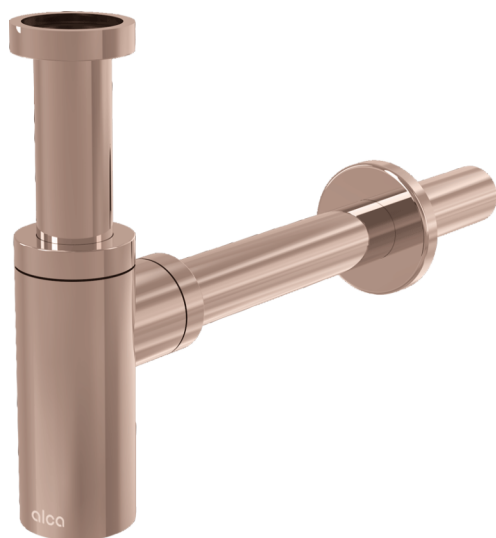

# A400-RG-P

Sifón umývadlový DN32 DESIGN, RED GOLD-lesk

## Vlastnosti

- Materiál: mosadz s pohľadovou povrchovou úpravou PVD
- Napojenie na odpadovú rúrku Ø32 mm
- Zvýšená odolnosť proti poškrabaniu

## Rozsah dodávky

- Matica pre pripojenie umývadlovej výpuste 5/4"
- Rozeta kovová
- Telo sifónu