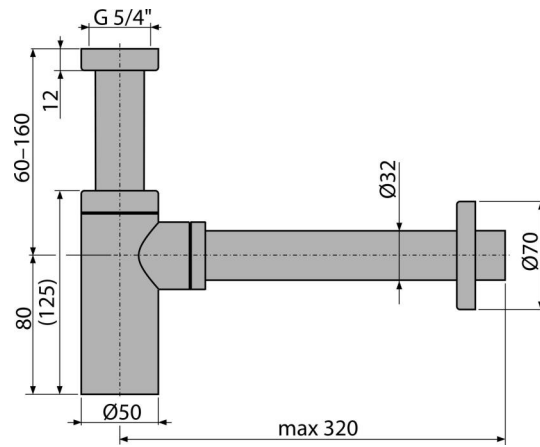

A400-RG-B

Geruchverschluss für die Waschbecken DN32 DESIGN, RED GOLD-Matt gebürstet

Anwendung

Für Waschbecken

Eigenschaften

- Material: Messing mit PVD-Oberfläche
- Anschluss an Abflussrohr Ø32 mm
- Verbesserte Kratzfestigkeit

Verpackungsinhalt

- Überwurfmutter für Anschluss an Waschbecken 5/4"
- Metallrosette
- Siphon-Körper

Bestellnummer, Logistische Informationen

Code	EAN	Gewicht (stück menge palette)	Maße (stück menge)	Verpackung (menge palette)
A400-RG-B	8595580571559	0,67 7,99 243,8 kg	330x70x150 590x240x390 mm	12 336 Stk.

Die Garantien

2/3 jahre *

Normen

EN 274

Technische Parameter

- Durchfluss 30 l/min