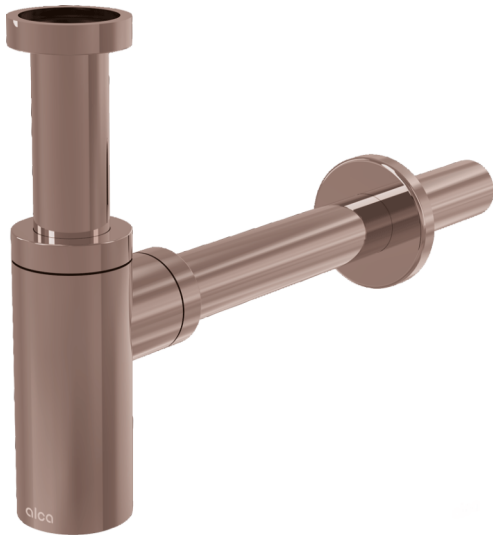

A400-RG-B

Geruchverschluss für die Waschbecken DN32 DESIGN, RED GOLD-Matt gebürstet

Anwendung

Für Waschbecken

Eigenschaften

- Material: Messing mit PVD-Oberfläche
- Anschluss an Abflussrohr Ø32 mm
- Verbesserte Kratzfestigkeit

Verpackungsinhalt

- Überwurfmutter für Anschluss an Waschbecken 5/4"
- Metallrosette
- Siphon-Körper

Bestellnummer, Logistische Informationen

Code	EAN	Gewicht (stück menge palette)	Maße (stück menge)	Verpackung (menge palette)
A400-RG-B	8595580571559	0,67 7,99 243,8 kg	330x70x150 590x240x390 mm	12 336 Stk.