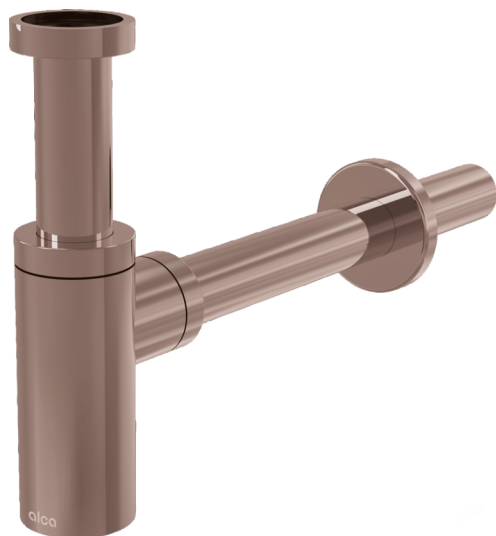

A400-RG-B

DESIGN mosdószifon DN32, RED GOLD-szálcsiszolt matt

**Alkalmazás**

Mosdóhoz

Jellemzők

- Anyaga: sárgaréz PVD felülettel
- Csatlakozás a szennyvízcsőre Ø32 mm
- Fokozott ellenálló képesség a karcolással szemben

Csomag tartalma

- Hollandi anya a mosdó leeresztő csatlakozásához 5/4"
- Rozetta fémből
- Szifon

Rendelési szám, Logisztikai információk

| Kód | EAN | Súly (db csomagolás paletta) | Méret (db csomagolás) | Mennyiség (csomagolás paletta) |
|-----------|---------------|-------------------------------------|-----------------------------|-------------------------------------|
| A400-RG-B | 8595580571559 | 0,67 7,99 243,8 kg | 330x70x150 590x240x390 mm | 12 336 db |