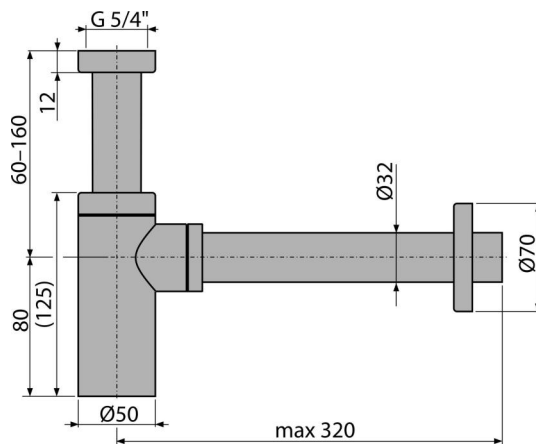

A400-RG-B

DESIGN mosdószifon DN32, RED GOLD-szálcsiszolt matt

**Alkalmazás**

Mosdóhoz

Jellemzők

- Anyaga: sárgaréz PVD felülettel
- Csatlakozás a szennyvízcsőre Ø32 mm
- Fokozott ellenálló képesség a karcolással szemben

Csomag tartalma

- Hollandi anya a mosdó leeresztő csatlakozásához 5/4"
- Rozetta fémből
- Szifon

Rendelési szám, Logisztikai információk

| Kód | EAN | Súly (db csomagolás paletta) | Méret (db csomagolás) | Mennyiség (csomagolás paletta) |
|-----------|---------------|-------------------------------------|-----------------------------|-------------------------------------|
| A400-RG-B | 8595580571559 | 0,67 7,99 243,8 kg | 330x70x150 590x240x390 mm | 12 336 db |

Garanciák

2/3 év *

Szabványok

EN 274

Műszaki adatok

- Átfolyás 30 l/min