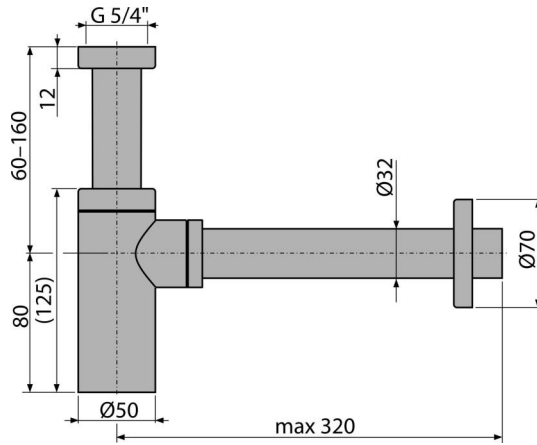

A400-RG-B

ნიჟარის სიფონი მრგვალი DN32 DESIGN,
RED-GOLD-დამუშავებული ზედაპირი

განმარტება

ზელსაბანისთვის

დამახასიათებელი

- კავშირი გადინების მილთან Ø32 მმ
- მექანიკური დაზიანებისადმი გაუმჯობესებული მდგრადობა

კომპლექტის შემადგენლობა

- ხრახნიანი კავშირი 5/4 " ნიჟარასთან ან ბიდესთან გადინების დაკავშირებისთვის
- ლითონის ჩარჩოები
- სიფონის კორპუსი

მეკეტის ნომერი, ლოგისტიკური ინფორმაცია

კოდი	EAN	წონა (კალი | შეფუთვა | პალეტაზე)	ზომები (კალი | შეფუთვა)	რაოდენობა (შეფუთვა | პალეტა)
A400-RG-B	8595580571559	0,67 | 7,99 | 243,8 კგ	330×70×150 | 590×240×390 მმ	12 | 336 (კალი)

გარანტია

2/3 years *

ნორმები

EN 274

ტექნიკური მახასიათებლები

- წყლის ნაკადი 30 l/min