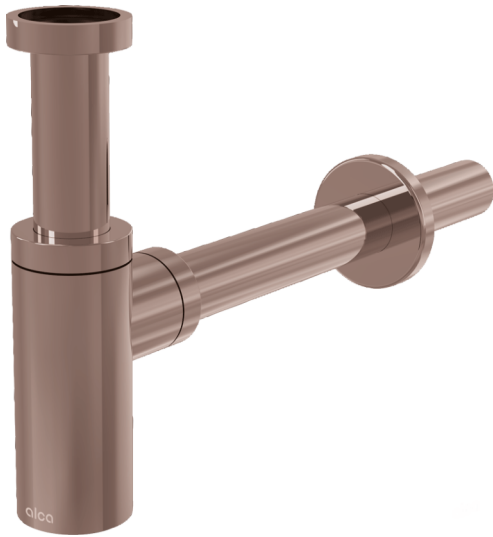

# A400-RG-B

ნიჟარის სიფონი მრგვალი DN32 DESIGN,  
RED-GOLD-დამუშავებული ზედაპირი

## განმარტება

ზელსაბანისთვის

## დამახასიათებელი

- კავშირი გადინების მილთან Ø32 მმ
- მექანიკური დაზიანებისადმი გაუმჯობესებული მდგრადობა

## კომპლექტის შემადგენლობა

- ხრახნიანი კავშირი 5/4 " ნიჟარასთან ან ბიდესთან გადინების დაკავშირებისთვის
- ლითონის ჩარჩოები
- სიფონის კორპუსი