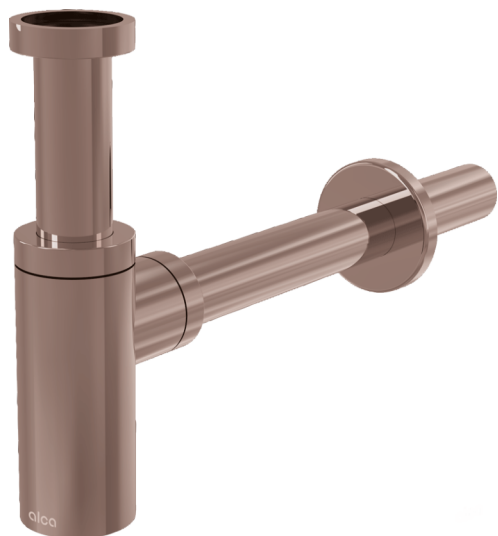

A400-RG-B

Półsyfon umywalkowy DN32 DESIGN, RED GOLD-mat szczotkowany

Zastosowanie

Do umywalk

Cechy

- Materiał: miedź z powłoką PVD
- Przyłącze do rur kanalizacyjnych Ø32 mm
- Zwiększona odporność na zarysowania

Zakres dostawy

- Nakrętka do podłączenia spustu 5/4" umywalki
- Rozeta metalowa
- Korpus syfonu

Numer zamówienia, Informacje logistyczne

Kod	EAN	Waga (sztuka pakowanie paleta)	Wymiary (sztuka pakowanie)	Ilość (pakowanie paleta)
A400-RG-B	8595580571559	0,67 7,99 243,8 kg	330x70x150 590x240x390 mm	12 336 szt

Gwarancje

2/3 lat *

Kod celny

74182000

Normy

EN 274

Dane techniczne

- Przepływ 30 l/min