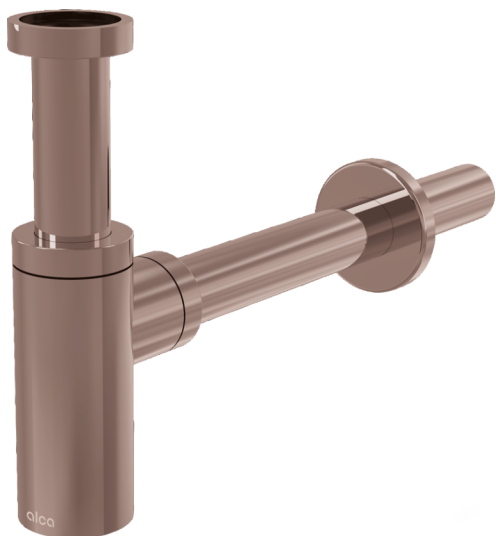

A400-RG-B

Półsyfon umywalkowy DN32 DESIGN, RED GOLD-mat szczotkowany

Zastosowanie

Do umywalk

Cechy

- Materiał: miedź z powłoką PVD
- Przyłącze do rur kanalizacyjnych Ø32 mm
- Zwiększona odporność na zarysowania

Zakres dostawy

- Nakrętka do podłączenia spustu 5/4" umywalki
- Rozeta metalowa
- Korpus syfonu

Numer zamówienia, Informacje logistyczne

Kod	EAN	Waga (sztuka pakowanie paleta)	Wymiary (sztuka pakowanie)	Ilość (pakowanie paleta)
A400-RG-B	8595580571559	0,67 7,99 243,8 kg	330x70x150 590x240x390 mm	12 336 szt