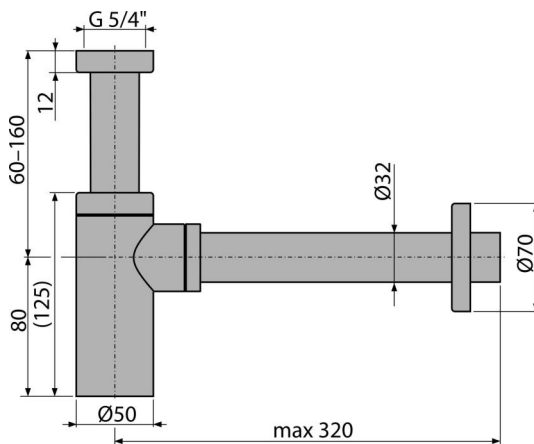

A400-RG-B

Półsyfon umywalkowy DN32 DESIGN, RED GOLD-mat szczotkowany

Zastosowanie

Do umywalk

Cechy

- Materiał: miedź z powłoką PVD
- Przyłącze do rur kanalizacyjnych Ø32 mm
- Zwiększona odporność na zarysowania

Zakres dostawy

- Nakrętka do podłączenia spustu 5/4" umywalki
- Rozeta metalowa
- Korpus syfonu

Numer zamówienia, Informacje logistyczne

Kod	EAN	Waga (sztuka pakowanie paleta)	Wymiary (sztuka pakowanie)	Ilość (pakowanie paleta)
A400-RG-B	8595580571559	0,67 7,99 243,8 kg	330x70x150 590x240x390 mm	12 336 szt

Gwarancje

2/3 lat *

Normy

EN 274

Dane techniczne

- Przepływ 30 l/min