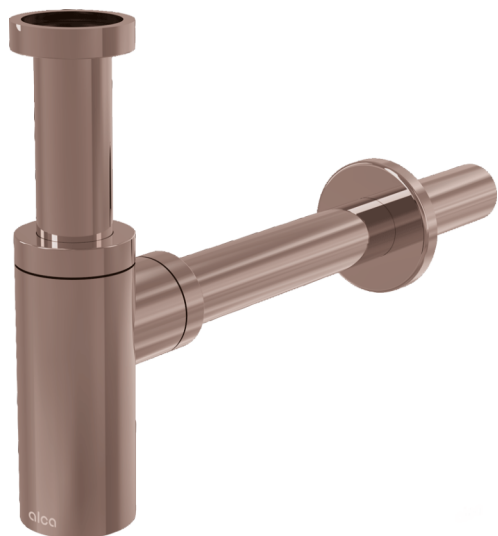

# A400-RG-B

Sifon lavoar DN32, RED GOLD-mat periat

## Caracteristici

- Material: alamă cu finisaj de suprafață PVD
- Conectare la conducta de evacuare Ø32 mm
- Rezistență îmbunătățită la zgârieturi

## Conținutul pachetului

- Piuliță 5/4"
- Ornament metalic
- Corpul sifonului