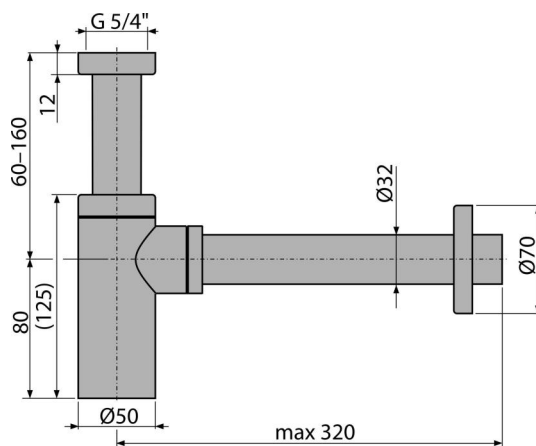

A400-RG-B

Sifon lavoar DN32, RED GOLD-mat periat

Aplicație

Pentru lavoar

Caracteristici

- Material: alamă cu finisaj de suprafață PVD
- Conectare la conducta de evacuare Ø32 mm
- Rezistență îmbunătățită la zgârieturi

Conținutul pachetului

- Piuliță 5/4"
- Ornament metalic
- Corpul sifonului

Detalii pentru comandă, Informații logistice

Cod	EAN	Greutate (buc | ambalare | palet)	Dimensiuni (buc | ambalare)	Cantitate (ambalare | palet)
A400-RG-B	8595580571559	0,67 | 7,99 | 243,8 kg	330x70x150 | 590x240x390 mm	12 | 336 buc

Garanție

2/3 ani *

Norme

EN 274

Parametrii tehnici

- Debit 30 l/min