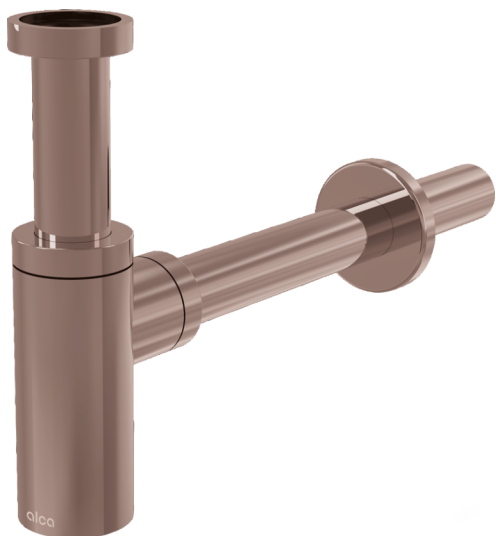

A400-RG-B

Сифон для умывальника DN32 DESIGN круглый, RED GOLD-крацованный мат

Область применения

Для умывальников

Характеристика

- Материал: латунь с видимым PVD-покрытием.
- Подключение к стоковой трубе Ø32 мм
- Повышенная устойчивость к механическим повреждениям

Содержание комплекта

- Резьбовое соединение 5/4" для подключения слива раковины или биде
- Обрамление металлическое
- Корпус сифона

Код заказа, Логистическая информация

Код	EAN	Вес (шт упаковка паллета)	Размеры (шт упаковка)	Количество (упаковка паллета)
A400-RG-B	8595580571559	0,67 7,99 243,8 кг	330x70x150 590x240x390 MM	12 336 шт

Гарантии

2/3 лет *

Свойства

EN 274

Технические параметры

- Сток воды 30 l/min