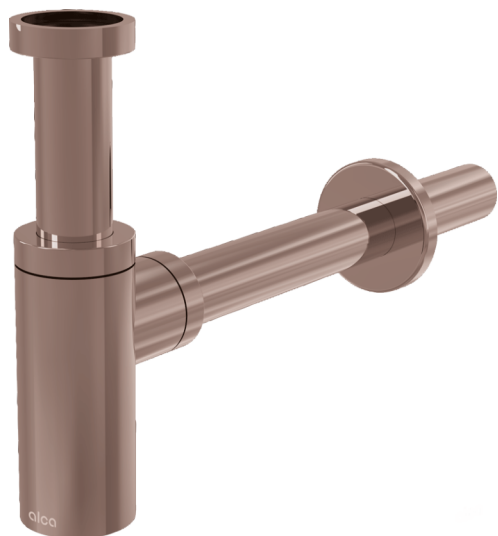

A400-RG-B

Sifón umývadlový DN32 DESIGN, RED GOLD-kartáčovaný mat

Použitie

Pre umývadlo

Vlastnosti

- Materiál: mosadz s pohľadovou povrchovou úpravou PVD
- Napojenie na odpadovú rúrku Ø32 mm
- Zvýšená odolnosť proti poškrabaniu

Rozsah dodávky

- Matica pre pripojenie umývadlovej výpuste 5/4"
- Rozeta kovová
- Telo sifónu

Objednací kód, Logistické informácie

Kód	EAN	Hmotnosť (kus balenie paleta)	Rozmer (kus balenie)	Množstvo (balenie paleta)
A400-RG-B	8595580571559	0,67 7,99 243,8 kg	330x70x150 590x240x390 mm	12 336 ks