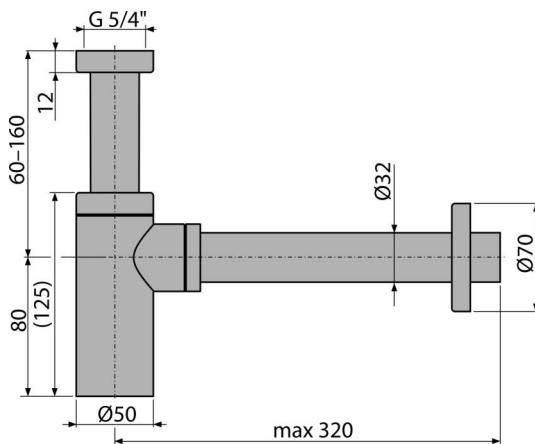

A400-RG-B

Sifón umývadlový DN32 DESIGN, RED GOLD-kartáčovaný mat

Použitie

Pre umývadlo

Vlastnosti

- Materiál: mosadz s pohľadovou povrchovou úpravou PVD
- Napojenie na odpadovú rúrku Ø32 mm
- Zvýšená odolnosť proti poškrabaniu

Rozsah dodávky

- Matica pre pripojenie umývadlovej výpuste 5/4"
- Rozeta kovová
- Telo sifónu

Objednací kód, Logistické informácie

Kód	EAN	Hmotnosť (kus balenie paleta)	Rozmer (kus balenie)	Množstvo (balenie paleta)
A400-RG-B	8595580571559	0,67 7,99 243,8 kg	330x70x150 590x240x390 mm	12 336 ks

Záruky

2/3 rokov *

Normy

EN 274

Technické parametre

- Prietok 30 l/min