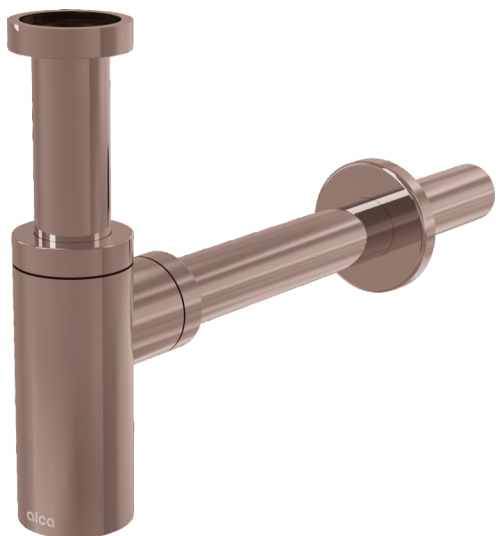

A400-RG-B

Sifón umývadlový DN32 DESIGN, RED GOLD-kartáčovaný mat

Použitie

Pre umývadlo

Vlastnosti

- Materiál: mosadz s pohľadovou povrchovou úpravou PVD
- Napojenie na odpadovú rúrku Ø32 mm
- Zvýšená odolnosť proti poškrabaniu

Rozsah dodávky

- Matica pre pripojenie umývadlovej výpuste 5/4"
- Rozeta kovová
- Telo sifónu

Objednací kód, Logistické informácie

Kód	EAN	Hmotnosť (kus balenie paleta)	Rozmer (kus balenie)	Množstvo (balenie paleta)
A400-RG-B	8595580571559	0,67 7,99 243,8 kg	330x70x150 590x240x390 mm	12 336 ks