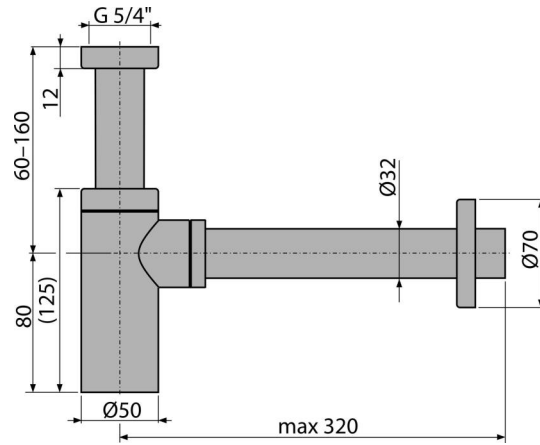

A400-N-P

Geruchverschluss für die Waschbecken DN32 DESIGN, NICKEL-Glanz

Anwendung

Für Waschbecken

Eigenschaften

- Material: Messing mit PVD-Oberfläche
- Anschluss an Abflussrohr Ø32 mm
- Verbesserte Kratzfestigkeit

Verpackungsinhalt

- Überwurfmutter für Anschluss an Waschbecken 5/4"
- Metallrosette
- Siphon-Körper

Bestellnummer, Logistische Informationen

Code	EAN	Gewicht (stück | menge | palette)	Maße (stück | menge)	Verpackung (menge | palette)
A400-N-P	8595580571566	0,67 | 7,99 | 243,8 kg	330x70x150 | 590x240x390 mm	12 | 336 Stk.

Die Garantien

2/3 jahre *

Normen

EN 274

Technische Parameter

- Durchfluss 30 l/min