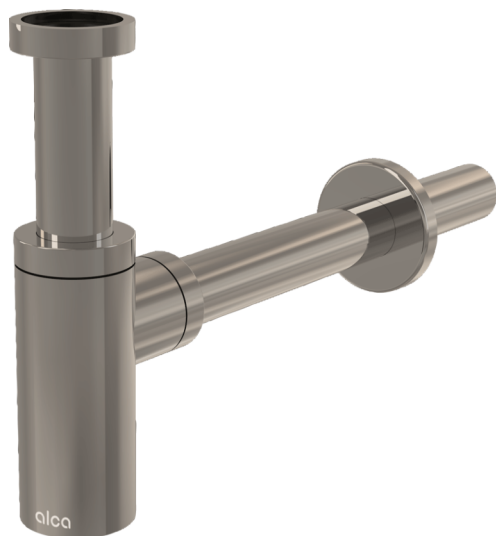

**A400-N-P**

DESIGN mosdószifon DN32, NICKEL-fényes

**Alkalmazás**

Mosdóhoz

**Jellemzők**

- Anyaga: sárgaréz PVD felülettel
- Csatlakozás a szennyvízcsőre Ø32 mm
- Fokozott ellenálló képesség a karcolással szemben

**Csomag tartalma**

- Hollandi anya a mosdó leeresztő csatlakozásához 5/4"
- Rozetta fémből
- Szifon

**Rendelési szám, Logisztikai információk**

Kód	EAN	Súly (db   csomagolás   paletta)	Méret (db   csomagolás)	Mennyiség (csomagolás   paletta)
A400-N-P	8595580571566	0,67   7,99   243,8 kg	330x70x150   590x240x390 mm	12   336 db