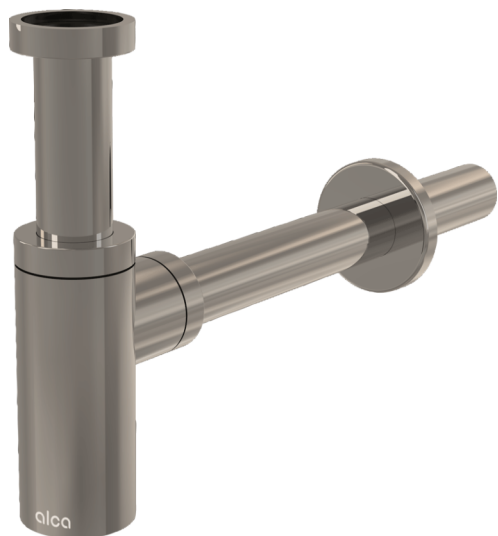

**A400-N-P**

DESIGN mosdósifon DN32, NICKEL-fényes

**Alkalmazás**

Mosdóhoz

**Jellemzők**

- Anyaga: sárgaréz PVD felülettel
- Csatlakozás a szennyvízcsőre Ø32 mm
- Fokozott ellenálló képesség a karcolással szemben

**Csomag tartalma**

- Hollandi anya a mosdó leeresztő csatlakozásához 5/4"
- Rozetta fémből
- Szifon

**Rendelési szám, Logisztikai információk**

Kód	EAN	Súly (db   csomagolás   paletta)	Méret (db   csomagolás)	Mennyiség (csomagolás   paletta)
A400-N-P	8595580571566	0,67   7,99   243,8 kg	330x70x150   590x240x390 mm	12   336 db