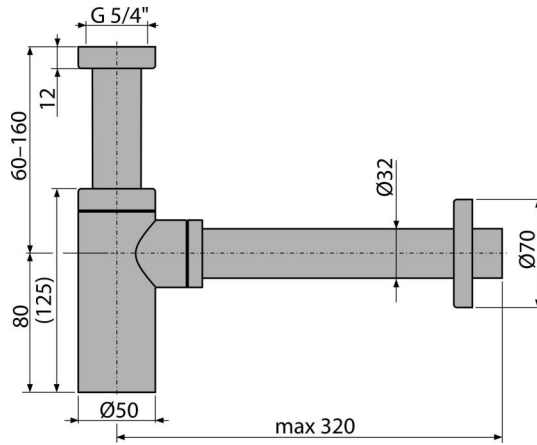

# A400-N-P

ნიჟარის სიფონი მრგვალი DN32 DESIGN, NICKEL-პრიალა

**განმარტება**

ხელსაბანისთვის

**დამახასიათებელი**

- კავშირი გადინების მილთან Ø32 მმ
- მექანიკური დაზიანებისადმი გაუმჯობესებული მდგრადობა

**კომპლექტის შემადგენლობა**

- ხრახნიანი კავშირი 5/4" ნიჟარასთან ან ბიდესთან გადინების დაკავშირებისთვის
- ლითონის ჩარჩოები
- სიფონის კორპუსი

**მეკვითის ნომერი, ლოგისტიკური ინფორმაცია**

კოდი	EAN	წონა (კალი   შეფუთვა   პალეტაზე)	ზომები (კალი   შეფუთვა)	რაოდენობა (შეფუთვა   პალეტა)
A400-N-P	8595580571566	0,67   7,99   243,8 კგ	330x70x150   590x240x390 მმ	12   336 (კალი)

**გარანტია**

2/3 years \*

**ნორმები**

EN 274

**ტექნიკური მახასიათებლები**

- წყლის ნაკადი 30 l/min