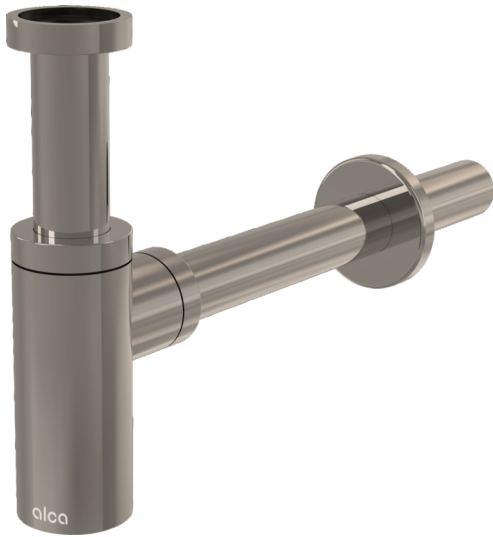

# A400-N-P

ნიჟარის სიფონი მრგვალი DN32 DESIGN, NICKEL-პრიალა

**განმარტება**

ხელსაბანისთვის

**დამახასიათებელი**

- კავშირი გადინების მილთან Ø32 მმ
- მექანიკური დაზიანებისადმი გაუმჯობესებული მდგრადობა

**კომპლექტის შემადგენლობა**

- ხრახნიანი კავშირი 5/4" ნიჟარასთან ან ბიდესთან გადინების დაკავშირებისთვის
- ლითონის ჩარჩოები
- სიფონის კორპუსი

**მეკვითის ნომერი, ლოგისტიკური ინფორმაცია**

კოდი	EAN	წონა (კალი   შეფუთვა   პალეტაზე)	ზომები (კალი   შეფუთვა)	რაოდენობა (შეფუთვა   პალეტა)
A400-N-P	8595580571566	0,67   7,99   243,8 კგ	330x70x150   590x240x390 მმ	12   336 (კალი)

**გარანტია**

2/3 years \*

**ნორმები**

EN 274

**ტექნიკური მახასიათებლები**

- წყლის ნაკადი 30 l/min