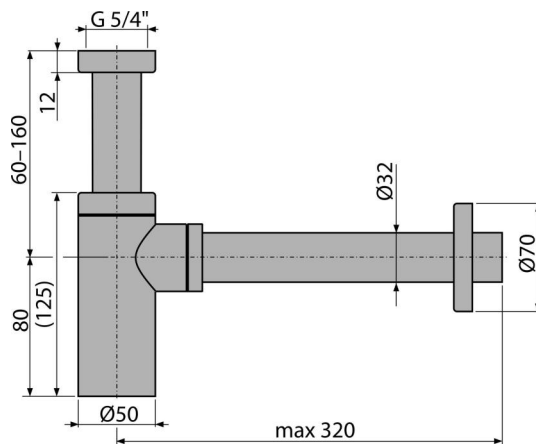

A400-N-P

Сифон для умивальника DN32 DESIGN круглий, NICKEL-глянець

Галузь застосування
для умивальників

Характеристика

- Матеріал: латунь з видимим PVD-покриттям.
- Підключення до стокової труби Ø32 мм
- Підвищена стійкість до механічних пошкоджень

Зміст комплекту

- Різьбове з'єднання 5/4" для підключення сливу раковини або біде
- обрамлення металеве
- Корпус сифона

Код замовлення, Логістична інформація

| Код | EAN | Вага (шт упаковка палета) | Розміри (шт упаковка) | Кількість (упаковка палета) |
|----------|---------------|----------------------------------|-----------------------------|----------------------------------|
| A400-N-P | 8595580571566 | 0,67 7,99 243,8 кг | 330x70x150 590x240x390 MM | 12 336 шт |

Гарантія
2/3 років *

Властивості
EN 274

Технічні характеристики

- Стік води 30 l/min