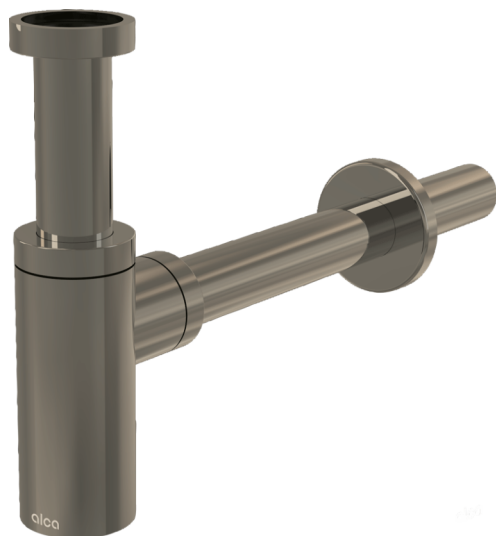

A400-N-B

DESIGN mosdósifon DN32, NICKEL-szálcsiszolt matt

**Alkalmazás**

Mosdóhoz

Jellemzők

- Anyaga: sárgaréz PVD felülettel
- Csatlakozás a szennyvízcsőre Ø32 mm
- Fokozott ellenálló képesség a karcolással szemben

Csomag tartalma

- Hollandi anya a mosdó leeresztő csatlakozásához 5/4"
- Rozetta fémből
- Szifon

Rendelési szám, Logisztikai információk

| Kód | EAN | Súly (db csomagolás paletta) | Méret (db csomagolás) | Mennyiség (csomagolás paletta) |
|----------|---------------|-------------------------------------|-----------------------------|-------------------------------------|
| A400-N-B | 8595580571573 | 0,67 7,99 243,8 kg | 330x70x150 590x240x390 mm | 12 336 db |