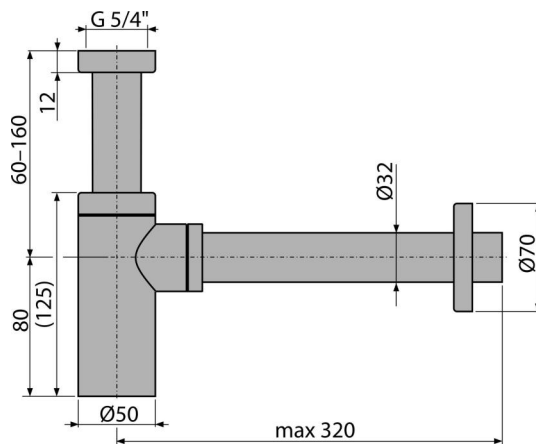

A400-N-B

DESIGN mosdósifon DN32, NICKEL-szálcsiszolt matt

**Alkalmazás**

Mosdóhoz

Jellemzők

- Anyaga: sárgaréz PVD felülettel
- Csatlakozás a szennyvízcsőre Ø32 mm
- Fokozott ellenálló képesség a karcolással szemben

Csomag tartalma

- Hollandi anya a mosdó leeresztő csatlakozásához 5/4"
- Rozetta fémből
- Szifon

Rendelési szám, Logisztikai információk

| Kód | EAN | Súly (db csomagolás paletta) | Méret (db csomagolás) | Mennyiség (csomagolás paletta) |
|----------|---------------|-------------------------------------|-----------------------------|-------------------------------------|
| A400-N-B | 8595580571573 | 0,67 7,99 243,8 kg | 330x70x150 590x240x390 mm | 12 336 db |

Garanciák

2/3 év *

Szabványok

EN 274

Műszaki adatok

- Átfolyás 30 l/min