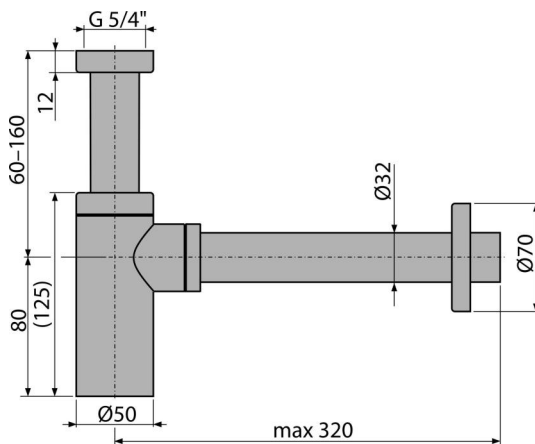

A400-N-B

Сифон для умывальника DN32 DESIGN круглый, NICKEL-крацованный мат

Область применения

Для умывальников

Характеристика

- Материал: латунь с видимым PVD-покрытием.
- Подключение к стоковой трубе Ø32 мм
- Повышенная устойчивость к механическим повреждениям

Содержание комплекта

- Резьбовое соединение 5/4" для подключения слива раковины или биде
- Обрамление металлическое
- Корпус сифона

Код заказа, Логистическая информация

Код	EAN	Вес (шт упаковка паллета)	Размеры (шт упаковка)	Количество (упаковка паллета)
A400-N-B	8595580571573	0,67 7,99 243,8 кг	330x70x150 590x240x390 MM	12 336 шт

Гарантии

2/3 лет *

Свойства

EN 274

Технические параметры

- Сток воды 30 l/min