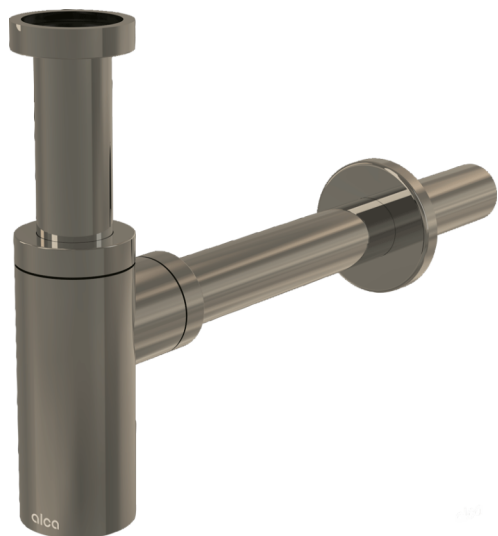

A400-N-B

Сифон для умывальника DN32 DESIGN круглый, NICKEL-крацованный мат

Область применения

Для умывальников

Характеристика

- Материал: латунь с видимым PVD-покрытием.
- Подключение к стоковой трубе Ø32 мм
- Повышенная устойчивость к механическим повреждениям

Содержание комплекта

- Резьбовое соединение 5/4" для подключения слива раковины или биде
- Обрамление металлическое
- Корпус сифона

Код заказа, Логистическая информация

Код	EAN	Вес (шт упаковка паллета)	Размеры (шт упаковка)	Количество (упаковка паллета)
A400-N-B	8595580571573	0,67 7,99 243,8 кг	330x70x150 590x240x390 MM	12 336 шт

Гарантии

2/3 лет *

Свойства

EN 274

Технические параметры

- Сток воды 30 l/min