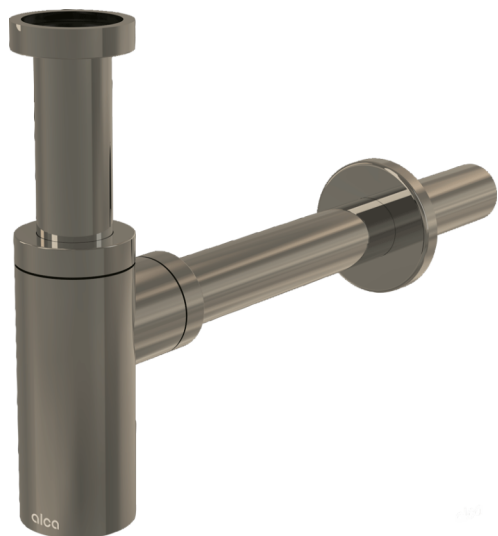

A400-N-B

Sifón umývadlový DN32 DESIGN, NICKEL-kartáčovaný mat

Použitie

Pre umývadlo

Vlastnosti

- Materiál: mosadz s pohľadovou povrchovou úpravou PVD
- Napojenie na odpadovú rúrku Ø32 mm
- Zvýšená odolnosť proti poškrabaniu

Rozsah dodávky

- Matica pre pripojenie umývadlovej výpuste 5/4"
- Rozeta kovová
- Telo sifónu

Objednací kód, Logistické informácie

Kód	EAN	Hmotnosť (kus balenie paleta)	Rozmer (kus balenie)	Množstvo (balenie paleta)
A400-N-B	8595580571573	0,67 7,99 243,8 kg	330x70x150 590x240x390 mm	12 336 ks