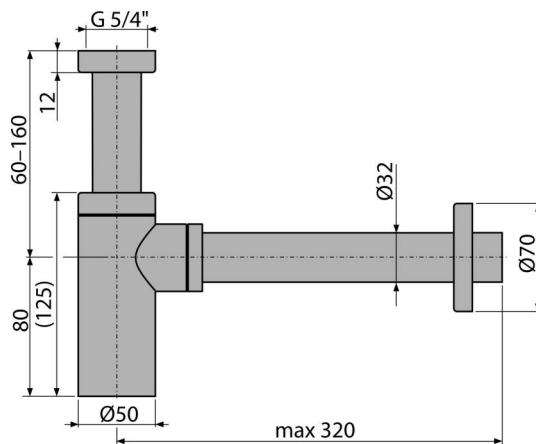

# A400-G-P

Sifón umývadlový DN32 DESIGN, GOLD-lesk

## Vlastnosti

- Materiál: mosadz s pohľadovou povrchovou úpravou PVD
- Napojenie na odpadovú rúrku Ø32 mm
- Zvýšená odolnosť proti poškrabaniu

## Rozsah dodávky

- Matica pre pripojenie umývadlovej výpuste 5/4"
- Rozeta kovová
- Telo sifónu

## Objednací kód, Logistické informácie

Kód	EAN	Hmotnosť (kus   balenie   paleta)	Rozmer (kus   balenie)	Množstvo (balenie   paleta)
A400-G-P	8595580571580	0,67   7,99   243,8 kg	330x70x150   590x240x390 mm	12   336 ks