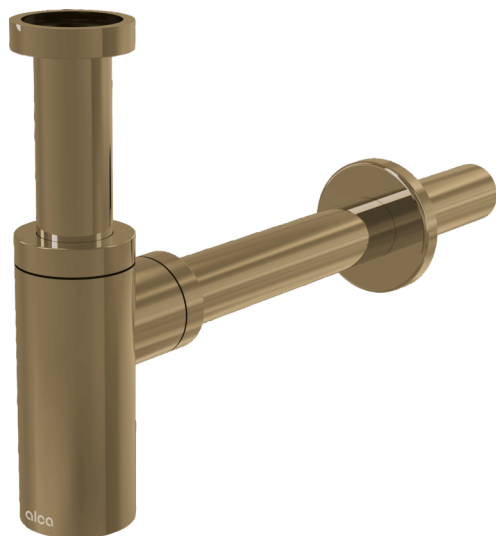

# A400-G-B

Sífon umyvadlový DN32 DESIGN, GOLD-kartáčovaný mat

## Vlastnosti

- Materiál: mosaz s pohledovou povrchovou úpravou PVD
- Napojení na odpadní trubku Ø32 mm
- Zvýšená odolnost proti poškrábání

## Rozsah dodávky

- Matice pro připojení umyvadlové výpusti 5/4"
- Rozeta kovová
- Tělo sifonu