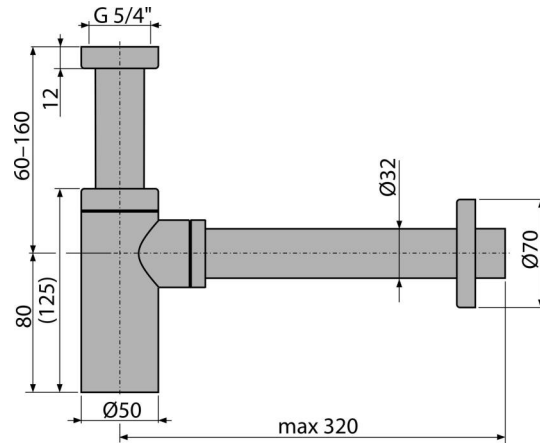

A400-G-B

Geruchverschluss für die Waschbecken DN32 DESIGN, GOLD-Matt gebürstet

Anwendung

Für Waschbecken

Eigenschaften

- Material: Messing mit PVD-Oberfläche
- Anschluss an Abflussrohr Ø32 mm
- Verbesserte Kratzfestigkeit

Verpackungsinhalt

- Überwurfmutter für Anschluss an Waschbecken 5/4"
- Metallrosette
- Siphon-Körper

Bestellnummer, Logistische Informationen

Code	EAN	Gewicht (stück menge palette)	Maße (stück menge)	Verpackung (menge palette)
A400-G-B	8595580571597	0,67 7,99 243,8 kg	330x70x150 590x240x390 mm	12 336 Stk.

Die Garantien

2/3 Jahre *

Normen

EN 274

Technische Parameter

- Durchfluss 30 l/min