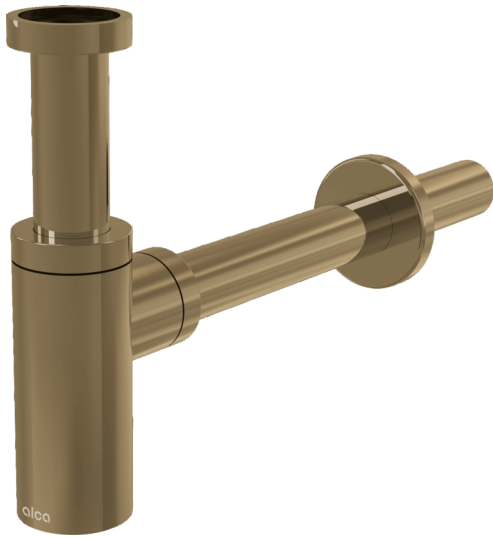

A400-G-B

Geruchverschluss für die Waschbecken DN32 DESIGN, GOLD-Matt gebürstet

Anwendung

Für Waschbecken

Eigenschaften

- Material: Messing mit PVD-Oberfläche
- Anschluss an Abflussrohr Ø32 mm
- Verbesserte Kratzfestigkeit

Verpackungsinhalt

- Überwurfmutter für Anschluss an Waschbecken 5/4"
- Metallrosette
- Siphon-Körper

Bestellnummer, Logistische Informationen

Code	EAN	Gewicht (stück menge palette)	Maße (stück menge)	Verpackung (menge palette)
A400-G-B	8595580571597	0,67 7,99 243,8 kg	330x70x150 590x240x390 mm	12 336 Stk.