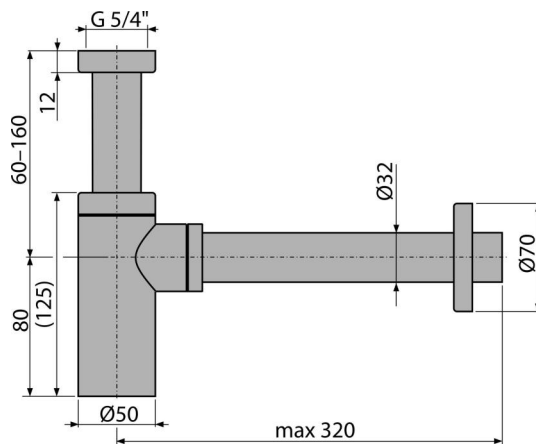

A400-G-B

DESIGN mosdószifon DN32, GOLD-szálciszolt matt

**Alkalmazás**

Mosdóhoz

Jellemzők

- Anyaga: sárgaréz PVD felülettel
- Csatlakozás a szennyvízcsőre Ø32 mm
- Fokozott ellenálló képesség a karcolással szemben

Csomag tartalma

- Hollandi anya a mosdó leeresztő csatlakozásához 5/4"
- Rozetta fémből
- Szifon

Rendelési szám, Logisztikai információk

Kód	EAN	Súly (db csomagolás paletta)	Méret (db csomagolás)	Mennyiség (csomagolás paletta)
A400-G-B	8595580571597	0,67 7,99 243,8 kg	330x70x150 590x240x390 mm	12 336 db

Garanciák

2/3 év *

Vámtarifaszám

74182000

Szabványok

EN 274

Műszaki adatok

- Átfolyás 30 l/min