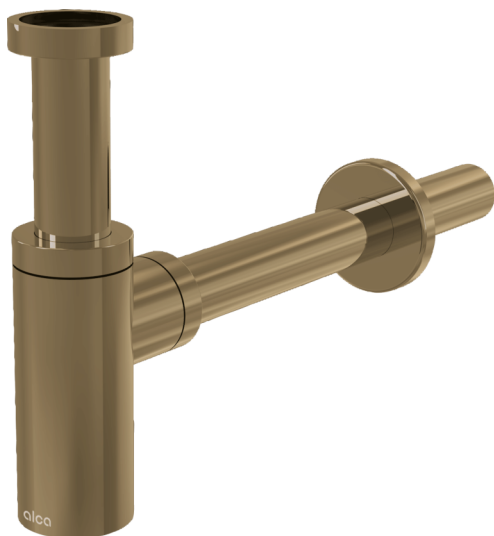

A400-G-B

DESIGN mosdószifon DN32, GOLD-szálciszolt matt

**Alkalmazás**

Mosdóhoz

Jellemzők

- Anyaga: sárgaréz PVD felülettel
- Csatlakozás a szennyvízcsőre Ø32 mm
- Fokozott ellenálló képesség a karcolással szemben

Csomag tartalma

- Hollandi anya a mosdó leeresztő csatlakozásához 5/4"
- Rozetta fémből
- Szifon

Rendelési szám, Logisztikai információk

Kód	EAN	Súly (db csomagolás paletta)	Méret (db csomagolás)	Mennyiség (csomagolás paletta)
A400-G-B	8595580571597	0,67 7,99 243,8 kg	330x70x150 590x240x390 mm	12 336 db