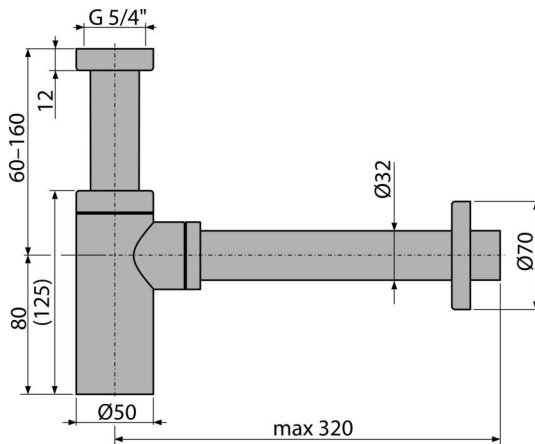

A400-G-B

ნიჟარის სიფონი მრგვალი DN32 DESIGN,
GOLD-დამუშავებული ზედაპირი

განმარტება

ზელსაბანისთვის

დამახასიათებელი

- კავშირი გადინების მილთან Ø32 მმ
- მექანიკური დაზიანებისადმი გაუმჯობესებული მდგრადობა

კომპლექტის შემადგენლობა

- ხრახნიანი კავშირი 5/4" ნიჟარასთან ან ბიდესთან გადინების დაკავშირებისთვის
- ლითონის ჩარჩოები
- სიფონის კორპუსი

მეკვითის ნომერი, ლოგისტიკური ინფორმაცია

კოდი	EAN	წონა (კალი შეფუთვა პალატაზე)	ზომები (კალი შეფუთვა)	რაოდენობა (შეფუთვა პალატა)
A400-G-B	8595580571597	0,67 7,99 243,8 კგ	330×70×150 590×240×390 მმ	12 336 (კალი)

გარანტია

2/3 years *

ნორმები

EN 274

ტექნიკური მახასიათებლები

- წყლის ნაკადი 30 l/min