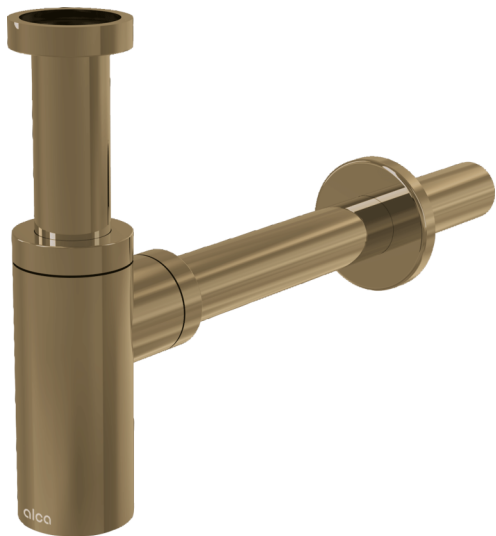

A400-G-B

ნიჟარის სიფონი მრგვალი DN32 DESIGN,
GOLD-დამუშავებული ზედაპირი

განმარტება

ზელსაბანისთვის

დამახასიათებელი

- კავშირი გადინების მილთან Ø32 მმ
- მექანიკური დაზიანებისადმი გაუმჯობესებული მდგრადობა

კომპლექტის შემადგენლობა

- ხრახნიანი კავშირი 5/4" ნიჟარასთან ან ბიდესთან გადინების დაკავშირებისთვის
- ლითონის ჩარჩოები
- სიფონის კორპუსი

მეკვითის ნომერი, ლოგისტიკური ინფორმაცია

კოდი	EAN	წონა (კალი შეფუთვა პალატაზე)	ზომები (კალი შეფუთვა)	რაოდენობა (შეფუთვა პალატა)
A400-G-B	8595580571597	0,67 7,99 243,8 კგ	330×70×150 590×240×390 მმ	12 336 (კალი)