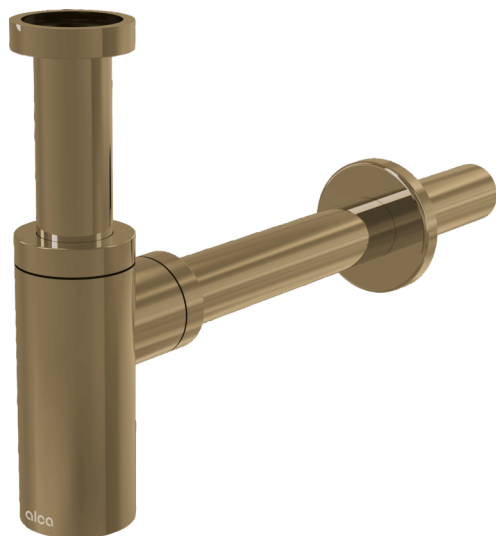

A400-G-B

Sifon lavoar DN32, GOLD-mat periat

Aplicație

Pentru lavoar

Caracteristici

- Material: alamă cu finisaj de suprafață PVD
- Conectare la conducta de evacuare Ø32 mm
- Rezistență îmbunătățită la zgărieturi

Conținutul pachetului

- Piuliță 5/4"
- Ornament metalic
- Corpul sifonului

Detalii pentru comandă, Informații logistice

Cod	EAN	Greutate (buc ambalare palet)	Dimensiuni (buc ambalare)	Cantitate (ambalare palet)
A400-G-B	8595580571597	0,67 7,99 243,8 kg	330x70x150 590x240x390 mm	12 336 buc