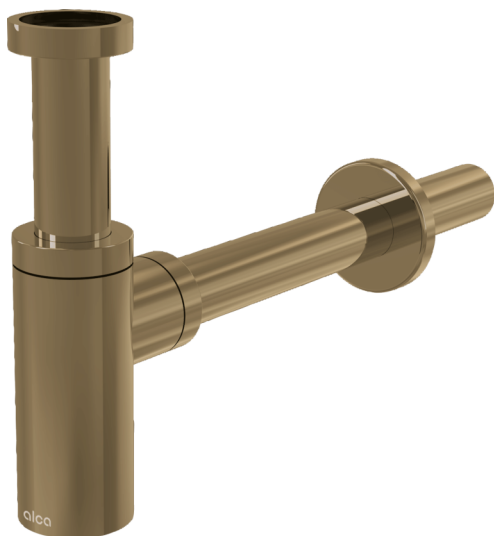

# A400-G-B

Сифон для умывальника DN32 DESIGN круглый, GOLD-крацованный мат

## Область применения

Для умывальников

## Характеристика

- Материал: латунь с видимым PVD-покрытием.
- Подключение к стоковой трубе Ø32 мм
- Повышенная устойчивость к механическим повреждениям

## Содержание комплекта

- Резьбовое соединение 5/4" для подключения слива раковины или биде
- Обрамление металлическое
- Корпус сифона