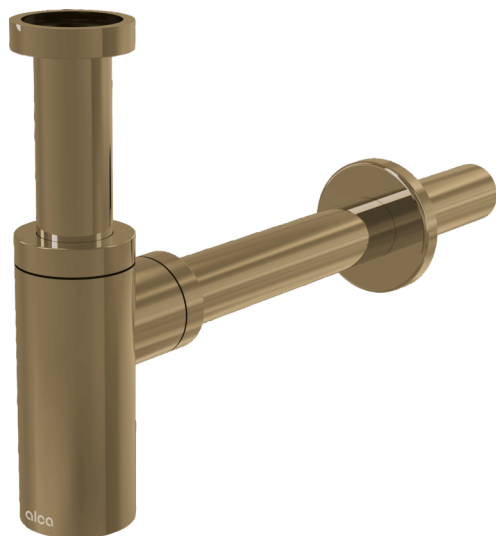

A400-G-B

Sifón umývadlový DN32 DESIGN, GOLD-kartáčovaný mat

Použitie

Pre umývadlo

Vlastnosti

- Materiál: mosadz s pohľadovou povrchovou úpravou PVD
- Napojenie na odpadovú rúrku Ø32 mm
- Zvýšená odolnosť proti poškrabaniu

Rozsah dodávky

- Matica pre pripojenie umývadlovej výpuste 5/4"
- Rozeta kovová
- Telo sifónu

Objednací kód, Logistické informácie

Kód	EAN	Hmotnosť (kus balenie paleta)	Rozmer (kus balenie)	Množstvo (balenie paleta)
A400-G-B	8595580571597	0,67 7,99 243,8 kg	330x70x150 590x240x390 mm	12 336 ks