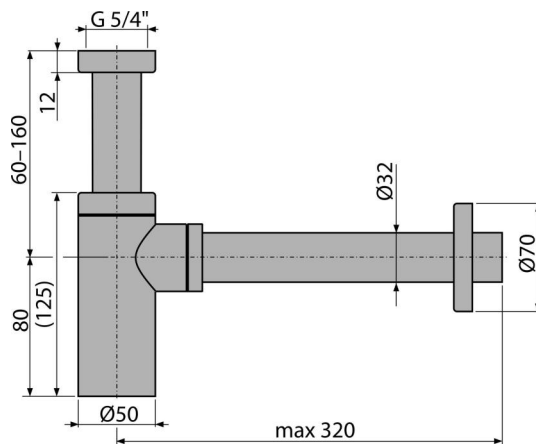

A400-GM-P

DESIGN mosdószifon DN32, GUN METAL-fényes

**Alkalmazás**

Mosdóhoz

Jellemzők

- Anyaga: sárgaréz PVD felülettel
- Csatlakozás a szennyvízcsőre Ø32 mm
- Fokozott ellenálló képesség a karcolással szemben

Csomag tartalma

- Hollandi anya a mosdó leeresztő csatlakozásához 5/4"
- Rozetta fémből
- Szifon

Rendelési szám, Logisztikai információk

Kód	EAN	Súly (db csomagolás paletta)	Méret (db csomagolás)	Mennyiség (csomagolás paletta)
A400-GM-P	8595580571603	0,67 7,99 243,8 kg	330x70x150 590x240x390 mm	12 336 db

Garanciák

2/3 év *

Szabványok

EN 274

Műszaki adatok

- Átfolyás 30 l/min