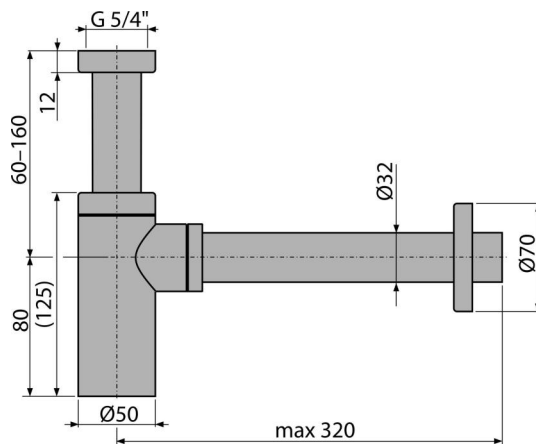

**A400-GM-B**

DESIGN mosdósifon DN32, GUN METAL-szálcsiszolt matt

**Alkalmazás**

Mosdóhoz

**Jellemzők**

- Anyaga: sárgaréz PVD felülettel
- Csatlakozás a szennyvízcsőre Ø32 mm
- Fokozott ellenálló képesség a karcolással szemben

**Csomag tartalma**

- Hollandi anya a mosdó leeresztő csatlakozásához 5/4"
- Rozetta fémből
- Szifon

**Rendelési szám, Logisztikai információk**

Kód	EAN	Súly (db   csomagolás   paletta)	Méret (db   csomagolás)	Mennyiség (csomagolás   paletta)
A400-GM-B	8595580571610	0,67   7,99   243,8 kg	330x70x150   590x240x390 mm	12   336 db

**Garanciák**

2/3 év \*

**Szabványok**

EN 274

**Műszaki adatok**

- Átfolyás 30 l/min