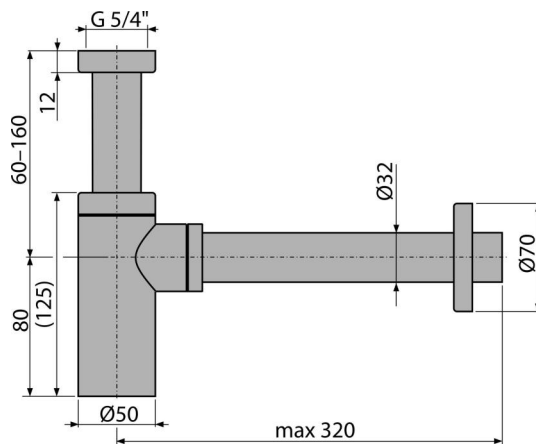

A400-GM-B

Сифон для умывальника DN32 DESIGN круглый, GUN METAL-крацованный мат

Область применения

Для умывальников

Характеристика

- Материал: латунь с видимым PVD-покрытием.
- Подключение к стоковой трубе Ø32 мм
- Повышенная устойчивость к механическим повреждениям

Содержание комплекта

- Резьбовое соединение 5/4" для подключения слива раковины или биде
- Обрамление металлическое
- Корпус сифона

Код заказа, Логистическая информация

Код	EAN	Вес (шт | упаковка | паллета)	Размеры (шт | упаковка)	Количество (упаковка | паллета)
A400-GM-B	8595580571610	0,67 | 7,99 | 243,8 кг	330x70x150 | 590x240x390 MM	12 | 336 шт

Гарантии

2/3 лет *

Свойства

EN 274

Технические параметры

- Сток воды 30 l/min