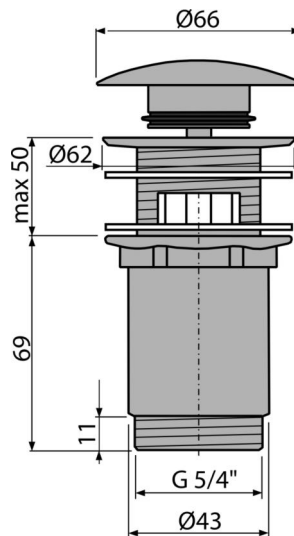

A392-RG-P

Výpust umyvadlová CLICK/CLACK 5/4" celokovová s přepadem, velká zátka, RED GOLD-lesk

Použití

Pro umyvadla s přepadem

Vlastnosti

- Dlouhá životnost mechanismu CLICK/CLACK
- Materiál: kov s povrchovou úpravou PVD
- Povrch je odolný proti mechanickému poškození
- Snadné čištění sifonu shora – díky kompletně vyjímatelné výpusti
- Závit pro připojení k umyvadlovému sifonu 5/4"

Rozsah dodávky

- Klíč výpusti 5/4"
- Silikonové těsnění 2 ks
- Tělo výpusti
- Zátka s pohledovou povrchovou úpravou RED GOLD-lesk

Objednávací kód, Logistické informace

Kód	EAN	Hmotnost (kus balení paleta)	Rozměr (kus balení)	Množství (balení paleta)
A392-RG-P	8595580571627	0,41 12,36 395,4 kg	150x75x75 390x240x300 mm	30 960 ks

Záruky

2/3 roky *

Normy

ČSN EN 274

Technické parametry

- Závit 5/4 "