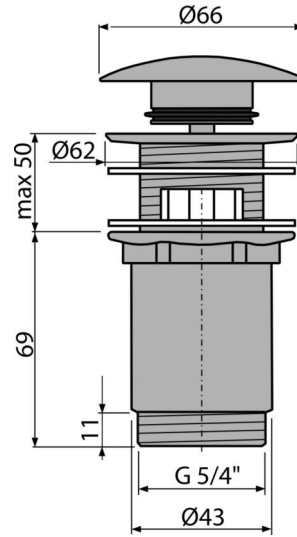

A392-RG-P

Ablaufventil für die Waschbecken CLICK/CLACK 5/4" Ganzmetal mit Überlauf, großer Stopfen, RED GOLD-Glanz

Anwendung

Für Waschbecken mit Überlauf

Eigenschaften

- Lange Lebensdauer des CLICK / CLACK Mechanismus
- Material: Metall mit Oberflächenbehandlung PVD
- Die Oberfläche ist beständig gegen mechanische Beschädigungen
- Der Siphon lässt sich leicht von oben reinigen - dank des vollständig abnehmbaren Abflusses
- Gewinde für Anschluss an Waschbeckensiphon 5/4"

Verpackungsinhalt

- Ablaufschlüssel 5/4 "
- Silikondichtung 2 Stück
- Ablauf-Körper
- Stöpsel mit Oberflächenbehandlung ROT GOLD-glanz

Bestellnummer, Logistische Informationen

Code	EAN	Gewicht (stück menge palette)	Maße (stück menge)	Verpackung (menge palette)
A392-RG-P	8595580571627	0,41 12,36 395,4 kg	150x75x75 390x240x300 mm	30 960 Stk.

Die Garantien

2/3 jahre *

Normen

EN 274

Technische Parameter

- Gewinde 5/4 "