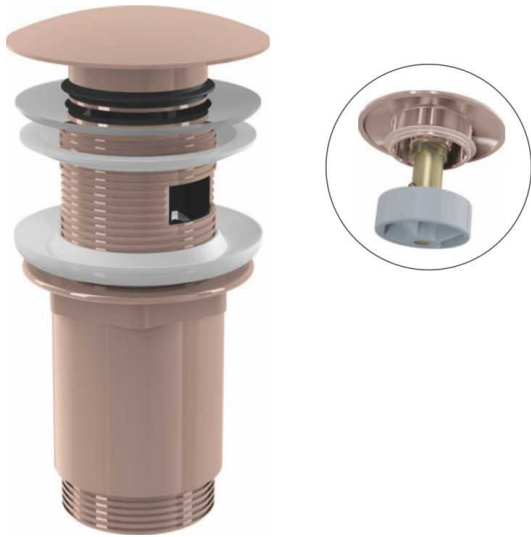

A392-RG-P

Ablaufventil für die Waschbecken CLICK/CLACK 5/4" Ganzmetal mit Überlauf, großer Stopfen, RED GOLD-Glanz

Anwendung

Für Waschbecken mit Überlauf

Eigenschaften

- Lange Lebensdauer des CLICK / CLACK Mechanismus
- Material: Metall mit Oberflächenbehandlung PVD
- Die Oberfläche ist beständig gegen mechanische Beschädigungen
- Der Siphon lässt sich leicht von oben reinigen - dank des vollständig abnehmbaren Abflusses
- Gewinde für Anschluss an Waschbeckensiphon 5/4"

Verpackungsinhalt

- Ablaufschlüssel 5/4 "
- Silikondichtung 2 Stück
- Ablauf-Körper
- Stöpsel mit Oberflächenbehandlung ROT GOLD-glanz

Bestellnummer, Logistische Informationen

Code	EAN	Gewicht (stück menge palette)	Maße (stück menge)	Verpackung (menge palette)
A392-RG-P	8595580571627	0,41 12,36 395,4 kg	150x75x75 390x240x300 mm	30 960 Stk.

Die Garantien

2/3 jahre *

Normen

EN 274

Technische Parameter

- Gewinde 5/4 "