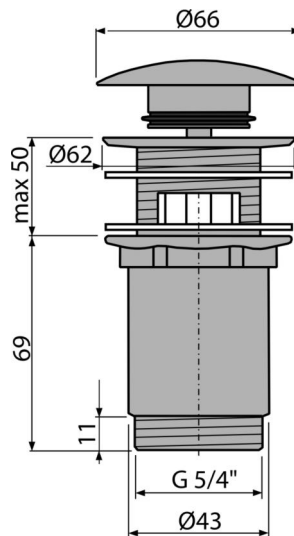

A392-RG-P

CLICK/CLACK mosdó leeresztő 5/4", túlfolyóval, fémből, nagy dugóval, RED GOLD-fényes

**Alkalmazás**

Mosogatókhoz túlfolyóval

Jellemzők

- Hosszú élettartamú mechanizmus CLICK/CLACK
- Anyaga: fém, PVD felülettel
- A felület ellenáll a mechanikai sérülésnek
- Felülről tisztítható szifon - teljes kivehető leeresztő
- Menet a mosdószifon csatlakozásához 5/4"

Csomag tartalma

- Kulcs 5/4"-es leeresztőhöz
- Szilikon tömítés 2 db
- Leeresztő
- Dugó RED GOLD - fényes felülettel

Rendelési szám, Logisztikai információk

| Kód | EAN | Súly (db csomagolás paletta) | Méret (db csomagolás) | Mennyiség (csomagolás paletta) |
|-----------|---------------|-------------------------------------|----------------------------|-------------------------------------|
| A392-RG-P | 8595580571627 | 0,41 12,36 395,4 kg | 150x75x75 390x240x300 mm | 30 960 db |

Garanciák

2/3 év *

Szabványok

EN 274

Műszaki adatok

- Menet 5/4 "