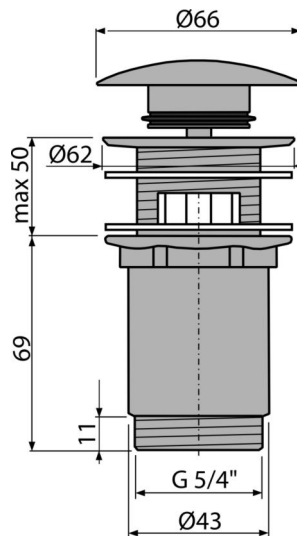

A392-RG-P**Spust umywalki CLIK/CLAK 5/4" metalowy z przelewem, duży korek, RED GOLD-połysk****Zastosowanie**

Do umywalki z przelewem

Cechy

- Długa trwałość mechanizmu CLICK/CLACK
- Materiał: metal z wykończeniem PVD
- Powierzchnia jest odporna na uszkodzenia mechaniczne
- Łatwe czyszczenie syfonu z góry – dzięki całkowicie wyjmowanemu odpływowi
- Gwint do połączenia z półsyfonem 5/4"

Zakres dostawy

- Klucz spustowy 5/4"
- Uszczelki silikonowe 2 szt
- Korpus spustu
- Korek RED GOLD-połysk

Numer zamówienia, Informacje logistyczne

Kod	EAN	Waga (sztuka pakowanie paleta)	Wymiary (sztuka pakowanie)	Ilość (pakowanie paleta)
A392-RG-P	8595580571627	0,41 12,36 395,4 kg	150x75x75 390x240x300 mm	30 960 szt

Gwarancje

2/3 lat *

Normy

EN 274

Dane techniczne

- Gwint 5/4 "