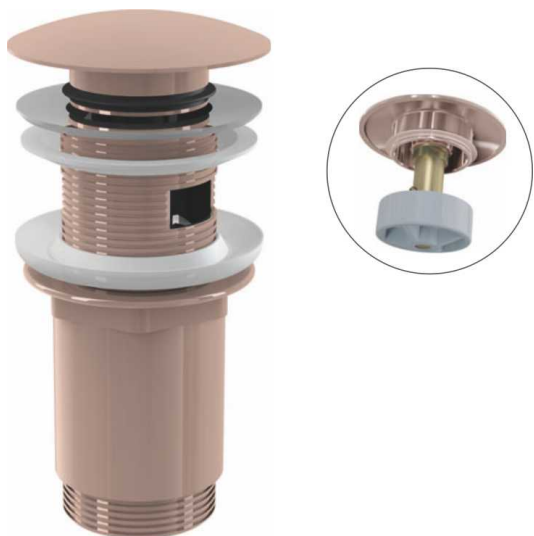

A392-RG-P

Spust umywalki CLIK/CLAK 5/4" metalowy z przelewem, duży korek, RED GOLD-połysk

**Zastosowanie**

Do umywalki z przelewem

Cechy

- Długa trwałość mechanizmu CLICK/CLACK
- Materiał: metal z wykończeniem PVD
- Powierzchnia jest odporna na uszkodzenia mechaniczne
- Łatwe czyszczenie syfonu z góry – dzięki całkowicie wyjmowanemu odpływowi
- Gwint do połączenia z półsyfonem 5/4"

Zakres dostawy

- Klucz spustowy 5/4"
- Uszczelki silikonowe 2 szt
- Korpus spustu
- Korek RED GOLD-połysk

Numer zamówienia, Informacje logistyczne

Kod	EAN	Waga (sztuka pakowanie paleta)	Wymiary (sztuka pakowanie)	Ilość (pakowanie paleta)
A392-RG-P	8595580571627	0,41 12,36 395,4 kg	150x75x75 390x240x300 mm	30 960 szt

Gwarancje

2/3 lat *

Kod celny

84818019

Normy

EN 274

Dane techniczne

- Gwint 5/4"