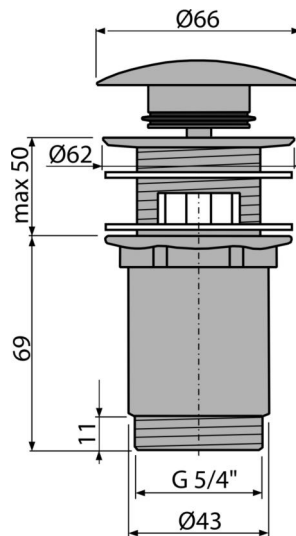

A392-RG-P

Spust umywalki CLIK/CLAK 5/4" metalowy z przelewem, duży korek, RED GOLD-połysk

**Zastosowanie**

Do umywalki z przelewem

Cechy

- Długa trwałość mechanizmu CLICK/CLACK
- Materiał: metal z wykończeniem PVD
- Powierzchnia jest odporna na uszkodzenia mechaniczne
- Łatwe czyszczenie syfonu z góry – dzięki całkowicie wyjmowanemu odpływowi
- Gwint do połączenia z półsyfonem 5/4"

Zakres dostawy

- Klucz spustowy 5/4"
- Uszczelki silikonowe 2 szt
- Korpus spustu
- Korek RED GOLD-połysk

Numer zamówienia, Informacje logistyczne

Kod	EAN	Waga (sztuka pakowanie paleta)	Wymiary (sztuka pakowanie)	Ilość (pakowanie paleta)
A392-RG-P	8595580571627	0,41 12,36 395,4 kg	150x75x75 390x240x300 mm	30 960 szt

Gwarancje

2/3 lat *

Kod celny

84818019

Normy

EN 274

Dane techniczne

- Gwint 5/4"