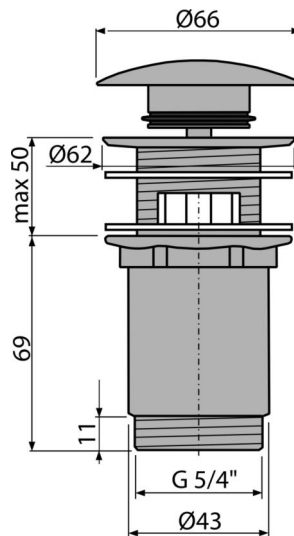

A392-RG-P

Ventil lavoare CLICK/CLACK 5/4", metalic cu preaplin, bronz-antic, RED GOLD-Lucios

Aplicație

Pentru lavoare cu preaplin

Caracteristici

- Mecanism CLICK/CLACK cu durată lungă de viață
- Material: metal finisaj PVD
- Suprafață rezistentă la deteriorare mecanică
- Sifon ușor de curățat- datorită evacuării care este complet detașabilă
- Filet 5/4" pentru racordare la sifon

Conținutul pachetului

- Cheie pentru evacuare 5/4"
- Garnituri din silicon 2 buc
- Sifon cădiță
- Mufă cu finisaj de suprafață GOLD RED - Lucios

Detalii pentru comandă, Informații logistice

Cod	EAN	Greutate (buc ambalare palet)	Dimensiuni (buc ambalare)	Cantitate (ambalare palet)
A392-RG-P	8595580571627	0,41 12,36 395,4 kg	150x75x75 390x240x300 mm	30 960 buc

Garanție

2/3 ani *

Norme

EN 274

Parametrii tehnici

- Filet 5/4 "