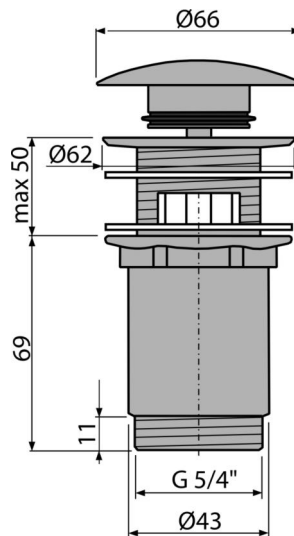

# A392-RG-P

Výpusť umývadlová CLICK/CLACK 5/4" celokovová s prepacom, veľká zátka, RED GOLD-lesk

## Rozsah dodávky

- Kľúč výpuste 5/4"
- Silikónové tesnenia 2 ks
- Telo výpuste
- Kovová zátka s pohľadovou povrchovou úpravou zlatá

## Objednací kód, Logistické informácie

Kód	EAN	Hmotnosť (kus   balenie   paleta)	Rozmer (kus   balenie)	Množstvo (balenie   paleta)
A392-RG-P	8595580571627	0,41   12,36   395,4 kg	150x75x75   390x240x300 mm	30   960 ks

## Technické parametre

- Závit 5/4"