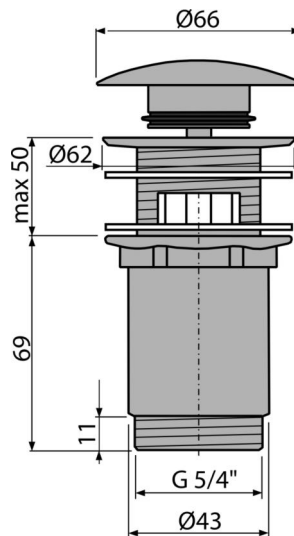

A392-RG-P

Výpusť umývadlová CLICK/CLACK 5/4" celokovová s prepacom, veľká zátka, RED GOLD-lesk

Použitie

Pre umývadlá s prepacom

Vlastnosti

- Dlhá životnosť mechanizmu CLICK/CLACK
- Materiál: kov s povrchovou úpravou PVD
- Povrch je odolný proti mechanickému poškodeniu
- Jednoduché čistenie sifónu zhora – vďaka kompletne vyberateľnej výpusti
- Závit pre pripojenie k umývadlovému sifónu 5/4"

Rozsah dodávky

- Kľúč výpuste 5/4"
- Silikónové tesnenia 2 ks
- Telo výpuste
- Kovová zátka s pohľadovou povrchovou úpravou zlatá

Objednací kód, Logistické informácie

Kód	EAN	Hmotnosť (kus balenie paleta)	Rozmer (kus balenie)	Množstvo (balenie paleta)
A392-RG-P	8595580571627	0,41 12,36 395,4 kg	150×75×75 390×240×300 mm	30 960 ks

Záruky

2/3 rokov *

Normy

EN 274

Technické parametre

- Závit 5/4"