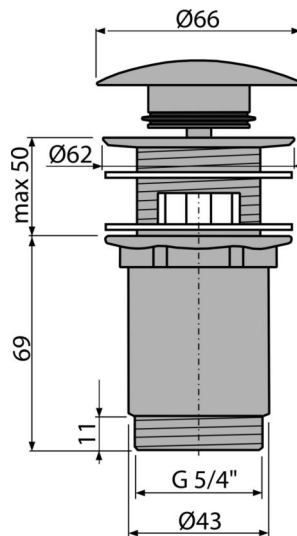

A392-RG-P

Донний клапан сифона для умивальника CLICK/CLACK 5/4", суцільнометалевий з переливом та великою заглушкою, RED GOLD-глянець

Галузь застосування
Для раковин з переливом

Характеристика

- Тривалий термін служби механізму CLICK / CLACK
- Матеріал: метал з покриттям PVD
- Має високу стійкість до механічних пошкоджень
- Легка очистка сифона зверху - завдяки повністю з'ємній зливній решітці
- Різьбове з'єднання 5/4" для підключення сифона

Зміст комплекту

- Зливний ключ 5/4"
- Силіконова прокладка 2 шт.
- Корпус зливу
- Металева кришка з видимим оздобленням RED GOLD-глянець

Код замовлення, Логістична інформація

Код	EAN	Вага (шт упаковка палета)	Розміри (шт упаковка)	Кількість (упаковка палета)
A392-RG-P	8595580571627	0,41 12,36 395,4 кг	150x75x75 390x240x300 MM	30 960 шт

Гарантія
2/3 років *

Властивості
EN 274

Технічні характеристики

- Діаметр різьблення 5/4"