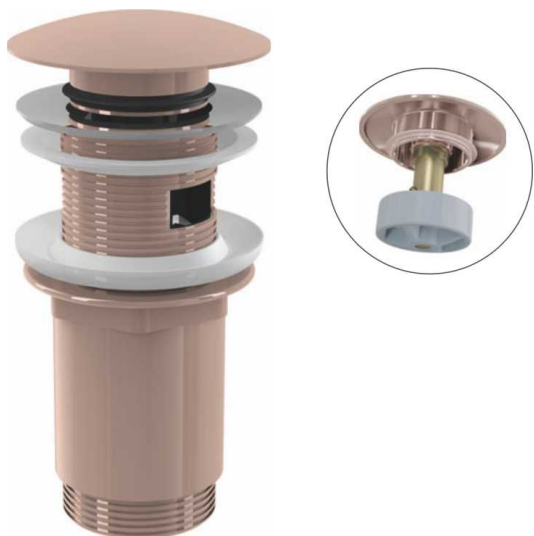

A392-RG-P

Донний клапан сифона для умивальника CLICK/CLACK 5/4", суцільнометалевий з переливом та великою заглушкою, RED GOLD-глянець

Галузь застосування
Для раковин з переливом

Характеристика

- Тривалий термін служби механізму CLICK / CLACK
- Матеріал: метал з покриттям PVD
- Має високу стійкість до механічних пошкоджень
- Легка очистка сифона зверху - завдяки повністю з'ємній зливній решітці
- Різьбове з'єднання 5/4" для підключення сифона

Зміст комплекту

- Зливний ключ 5/4"
- Силіконова прокладка 2 шт.
- Корпус зливу
- Металева кришка з видимим оздобленням RED GOLD-глянець

Код замовлення, Логістична інформація

Код	EAN	Вага (шт упаковка палета)	Розміри (шт упаковка)	Кількість (упаковка палета)
A392-RG-P	8595580571627	0,41 12,36 395,4 кг	150x75x75 390x240x300 MM	30 960 шт

Гарантія
2/3 років *

Властивості
EN 274

Технічні характеристики

- Діаметр різьблення 5/4"