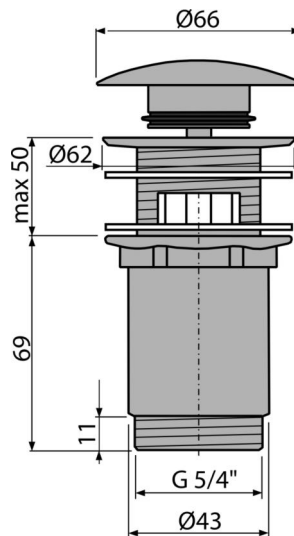

A392-RG-B

Витло метално за сифон CLICK/CLACK 1 1/4" с преливник, голяма тапа, RED GOLD-четка мат

Приложение

За мивка с преливник

Характеристики

- CLICK / CLACK с дълъг живот
- Материал: метал с PVD покритие
- Повърхността е устойчива на механични повреди
- Лесно почистване на сифона- благодарение на напълно подвижния изход за отпадни води
- Резба за връзка към сифон за умивалник 5/4 "

Обхват на доставката

- Ключ 5/4"
- Силиконово уплътнение 2 бр
- Дренажно тяло за душ кабина
- Тапа с повърхностно покритие RED GOLD-мат

Продуктов код, Логистична информация

Код	EAN	Тегло (брой опаковка палет)	Размери (брой опаковка)	Количество (опаковка палет)
A392-RG-B	8595580571634	0,41 12,36 395,4 кг	150x75x75 390x240x300 мм	30 960 бр

Гаранция

2/3 гаранция *

Норми

EN 274

Технически спецификации

- Резба 5/4 "