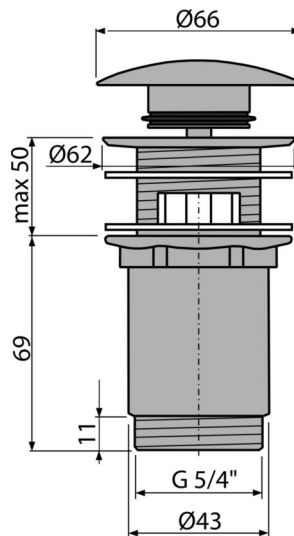

A392-RG-B

CLICK/CLACK mosdó leeresztő 5/4", túlfolyóval, fémből, nagy dugóval, RED GOLD-szálcsiszolt matt

Alkalmazás

Mosogatókhoz túlfolyóval

Jellemzők

- Hosszú élettartamú mechanizmus CLICK/CLACK
- Anyaga: fém, PVD felülettel
- A felület ellenáll a mechanikai sérülésnek
- Felülről tisztítható szifon - teljes kivehető leeresztő
- Menet a mosdószifon csatlakozásához 5/4"

Csomag tartalma

- Kulcs 5/4"-es leeresztőhöz
- Szilikon tömítés 2 db
- Leeresztő
- Dugó RED GOLD - szálcsiszolt matt felülettel

Rendelési szám, Logisztikai információk

Kód	EAN	Súly (db csomagolás paletta)	Méret (db csomagolás)	Mennyiség (csomagolás paletta)
A392-RG-B	8595580571634	0,41 12,36 395,4 kg	150×75×75 390×240×300 mm	30 960 db

Garanciák

2/3 év *

Szabványok

EN 274

Műszaki adatok

- Menet 5/4 "