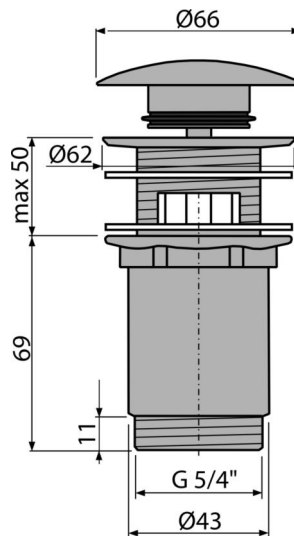

A392-RG-B

Ventil lavoare CLICK/CLACK 5/4", metalic cu preaplin, bronz-antic, RED GOLD-mat periat

**Aplicație**

Pentru lavoare cu preaplin

Caracteristici

- Mecanism CLICK/CLACK cu durată lungă de viață
- Material: metal finisaj PVD
- Suprafață rezistentă la deteriorare mecanică
- Sifon ușor de curățat- datorită evacuării care este complet detașabilă
- Filet 5/4" pentru racordare la sifon

Conținutul pachetului

- Cheie pentru evacuare 5/4"
- Garnituri din silicon 2 buc
- Sifon cădiță
- Mufă cu finisaj de suprafață RED GOLD-mat periat

Detalii pentru comandă, Informații logistice

Cod	EAN	Greutate (buc ambalare palet)	Dimensiuni (buc ambalare)	Cantitate (ambalare palet)
A392-RG-B	8595580571634	0,41 12,36 395,4 kg	150x75x75 390x240x300 mm	30 960 buc

Garanție

2/3 ani *

Norme

EN 274

Parametrii tehnici

- Filet 5/4 "