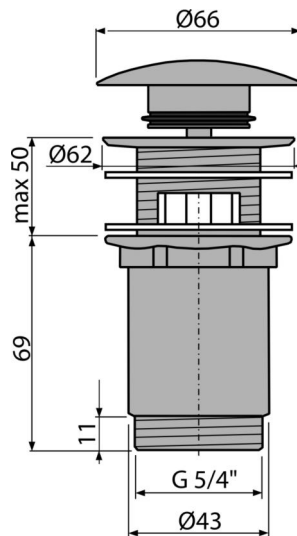

A392-RG-B

Донный клапан сифона для умывальника CLICK/CLACK 5/4", цельнометаллический с переливом и большой заглушкой, RED GOLD-крацованный мат

Область применения

Для раковин с переливом

Характеристика

- Длительный срок службы механизма CLICK/CLACK
- Материал: металл с покрытием PVD
- Обладает высокой устойчивостью к механическим повреждениям
- Легкая очистка сифона сверху – благодаря полностью съемной сливной решетке
- Резьбовое соединение 5/4" для подключения сифона

Содержание комплекта

- Сливной ключ 5/4 "
- Силиконовая прокладка 2 шт.
- Корпус слива
- Вилка с видимой отделкой Матовый матовый цвет RED GOLD

Код заказа, Логистическая информация

Код	EAN	Вес (шт упаковка паллета)	Размеры (шт упаковка)	Количество (упаковка паллета)
A392-RG-B	8595580571634	0,41 12,36 395,4 кг	150×75×75 390×240×300 MM	30 960 шт

Гарантии

2/3 лет *

Свойства

EN 274

Технические параметры

- Диаметр резьбы 5/4 "