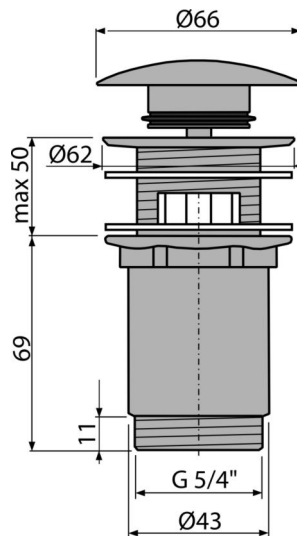

# A392-RG-B

Výpusť umývadlová CLICK/CLACK 5/4" celokovová s prepacom, veľká zátka, RED GOLD-kartáčovaný mat

## Rozsah dodávky

- Kľúč výpuste 5/4"
- Silikónové tesnenia 2 ks
- Telo výpuste
- Zátka s pohľadovou povrchovou úpravou RED GOLD-kartáčovaný mat

## Objednací kód, Logistické informácie

Kód	EAN	Hmotnosť (kus   balenie   paleta)	Rozmer (kus   balenie)	Množstvo (balenie   paleta)
A392-RG-B	8595580571634	0,41   12,36   395,4 kg	150x75x75   390x240x300 mm	30   960 ks

## Technické parametre

- Závit 5/4"