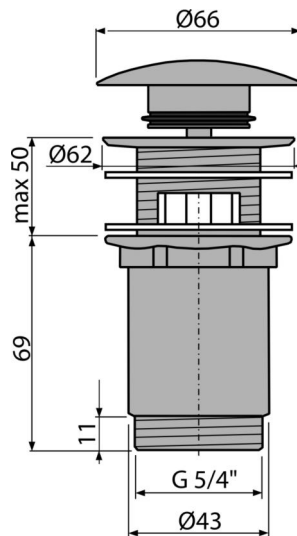

A392-RG-B

Gornji deo sifona za umivaonik CLICK/CLACK 5/4" metalni sa prelivom, veliki čep, RED GOLD-brušeni mat

Primena

Za umivaonik sa prelivom

Karakteristike

- Dugotrajni CLICK/CLACK mehanizam
- Materijal: metal sa PVD završnom obradom
- Površina je otporna na mehanička oštećenja
- Jednostavno čišćenje sifona - zahvaljujući potpuno uklonjivom ispustu za odvod
- Navoj za povezivanje na sifon za umivaonik 5/4 "

Obim isporuke

- Ključ za izlaz odvoda 5/4"
- Silikonska zaptivka 2 kom
- Telo odvoda za tuš
- Čep sa završnom obradom CRVENO ZLATO - brušeni mat

Broj porudžbine, Logističke informacije

Šifra	EAN	Težina (komad pakovanje paleta)	Dimenzije (komad paleta)	Količina (pakovanje paleta)
A392-RG-B	8595580571634	0,41 12,36 395,4 kg	150x75x75 390x240x300 mm	30 960 kom

Garancije

2/3 godina *

Norme

EN 274

Tehničke specifikacije

- Navoj 5/4 "