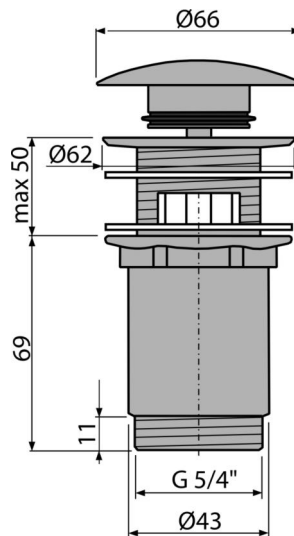

A392-N-P

Výpust umyvadlová CLICK/CLACK 5/4" celokovová s přepadem, velká zátka, NICKEL-lesk

Použití

Pro umyvadla s přepadem

Vlastnosti

- Dlouhá životnost mechanismu CLICK/CLACK
- Materiál: kov s povrchovou úpravou PVD
- Povrch je odolný proti mechanickému poškození
- Snadné čištění sifonu shora – díky kompletně vyjímatelné výpusti
- Závit pro připojení k umyvadlovému sifonu 5/4"

Rozsah dodávky

- Klíč výpusti 5/4"
- Silikonové těsnění 2 ks
- Tělo výpusti
- Zátka s pohledovou povrchovou úpravou NICKEL-lesk

Objednávací kód, Logistické informace

Kód	EAN	Hmotnost (kus balení paleta)	Rozměr (kus balení)	Množství (balení paleta)
A392-N-P	8595580571641	0,41 12,36 395,4 kg	150x75x75 390x240x300 mm	30 960 ks

Záruky

2/3 roky *

Normy

ČSN EN 274

Technické parametry

- Závit 5/4 "