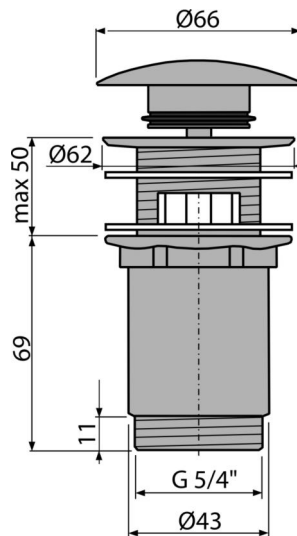

A392-N-P

CLICK/CLACK mosdó leeresztő 5/4", túlfolyóval, fémből, nagy dugóval, NICKEL-fényes

**Alkalmazás**

Mosogatókhoz túlfolyóval

Jellemzők

- Hosszú élettartamú mechanizmus CLICK/CLACK
- Anyaga: fém, PVD felülettel
- A felület ellenáll a mechanikai sérülésnek
- Felülről tisztítható szifon - teljes kivehető leeresztő
- Menet a mosdószifon csatlakozásához 5/4"

Csomag tartalma

- Kulcs 5/4"-es leeresztőhöz
- Szilikon tömítés 2 db
- Leeresztő
- Dugó NICKEL - fényes felülettel

Rendelési szám, Logisztikai információk

Kód	EAN	Súly (db csomagolás paletta)	Méret (db csomagolás)	Mennyiség (csomagolás paletta)
A392-N-P	8595580571641	0,41 12,36 395,4 kg	150x75x75 390x240x300 mm	30 960 db

Garanciák

2/3 év *

Szabványok

EN 274

Műszaki adatok

- Menet 5/4 "