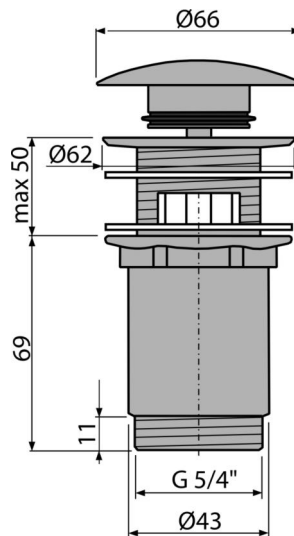

A392-N-P

CLICK/CLACK mosdó leeresztő 5/4", túlfolyóval, fémből, nagy dugóval, NICKEL-fényes

Alkalmazás

Mosogatókhoz túlfolyóval

Jellemzők

- Hosszú élettartamú mechanizmus CLICK/CLACK
- Anyaga: fém, PVD felülettel
- A felület ellenáll a mechanikai sérülésnek
- Felülről tisztítható szifon - teljes kivehető leeresztő
- Menet a mosdószifon csatlakozásához 5/4"

Csomag tartalma

- Kulcs 5/4"-es leeresztőhöz
- Szilikon tömítés 2 db
- Leeresztő
- Dugó NICKEL - fényes felülettel

Rendelési szám, Logisztikai információk

Kód	EAN	Súly (db csomagolás paletta)	Méret (db csomagolás)	Mennyiség (csomagolás paletta)
A392-N-P	8595580571641	0,41 12,36 395,4 kg	150x75x75 390x240x300 mm	30 960 db

Garanciák

2/3 év *

Szabványok

EN 274

Műszaki adatok

- Menet 5/4 "