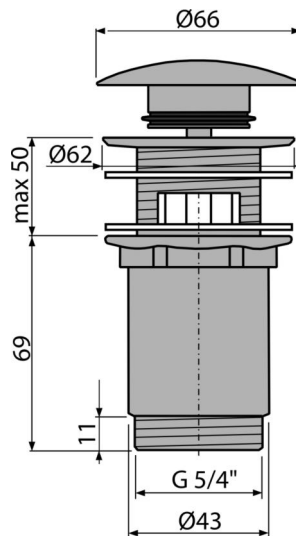

## A392-N-P

Ventil lavoar CLICK/CLACK 5/4", metalic cu preaplin, bronz-antic, NICKEL-lucios

### Detalii pentru comandă, Informații logistice

Cod	EAN	Greutate (buc   ambalare   palet)	Dimensiuni (buc   ambalare)	Cantitate (ambalare   palet)
A392-N-P	8595580571641	0,41   12,36   395,4 kg	150x75x75   390x240x300 mm	30   960 buc

### Parametrii tehnici

- Filet 5/4 "