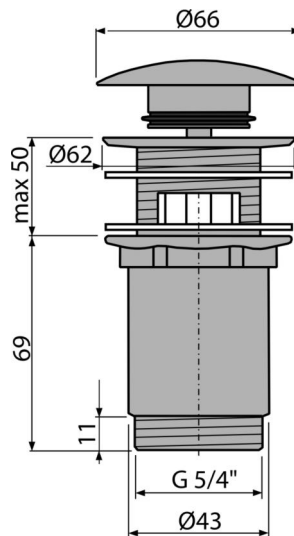

## A392-N-P

Донный клапан сифона для умывальника CLICK/CLACK 5/4", цельнометаллический с переливом и большой заглушкой, NICKEL-глянец

### Содержание комплекта

- Сливной ключ 5/4"
- Силиконовая прокладка 2 шт.
- Корпус слива
- Пробка с видимым никелевым покрытием НИКЕЛЬ-глянец

### Код заказа, Логистическая информация

| Код      | EAN           | Вес<br>(шт   упаковка   паллета) | Размеры<br>(шт   упаковка) | Количество<br>(упаковка   паллета) |
|----------|---------------|----------------------------------|----------------------------|------------------------------------|
| A392-N-P | 8595580571641 | 0,41   12,36   395,4 кг          | 150×75×75   390×240×300 MM | 30   960 шт                        |

### Технические параметры

- Диаметр резьбы 5/4"