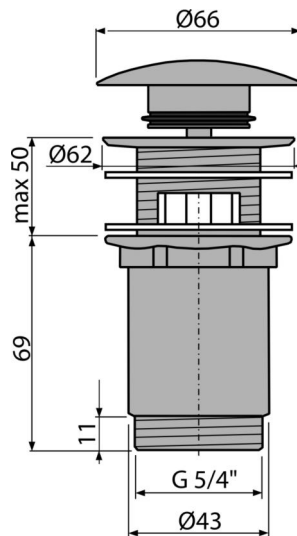

# A392-N-P

Výpusť umývadlová CLICK/CLACK 5/4" celokovová s prepacom, veľká zátka, NICKEL-lesk

## Rozsah dodávky

- Kľúč výpuste 5/4"
- Silikónové tesnenia 2 ks
- Telo výpuste
- Zátka s pohľadovou povrchovou úpravou NICKEL-lesk

## Objednací kód, Logistické informácie

Kód	EAN	Hmotnosť (kus   balenie   paleta)	Rozmer (kus   balenie)	Množstvo (balenie   paleta)
A392-N-P	8595580571641	0,41   12,36   395,4 kg	150x75x75   390x240x300 mm	30   960 ks

## Technické parametre

- Závit 5/4"