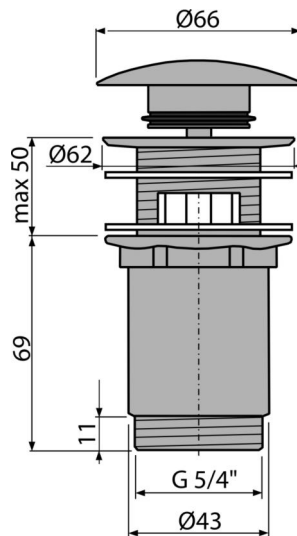

A392-N-P

Gornji deo sifona za umivaonik CLICK/CLACK 5/4" metalni sa prelivom, veliki čep, NICKEL-sjaj

Primena

Za umivaonik sa prelivom

Karakteristike

- Dugotrajni CLICK/CLACK mehanizam
- Materijal: metal sa PVD završnom obradom
- Površina je otporna na mehanička oštećenja
- Jednostavno čišćenje sifona - zahvaljujući potpuno uklonjivom ispustu za odvod
- Navoj za povezivanje na sifon za umivaonik 5/4 "

Obim isporuke

- Ključ za izlaz odvoda 5/4"
- Silikonska zaptivka 2 kom
- Telo odvoda za tuš
- Čep sa završnom obradom NICKEL-polirano

Broj porudžbine, Logističke informacije

Šifra	EAN	Težina (komad pakovanje paleta)	Dimenzije (komad paleta)	Količina (pakovanje paleta)
A392-N-P	8595580571641	0,41 12,36 395,4 kg	150x75x75 390x240x300 mm	30 960 kom

Garancije

2/3 godina *

Norme

EN 274

Tehničke specifikacije

- Navoj 5/4 "