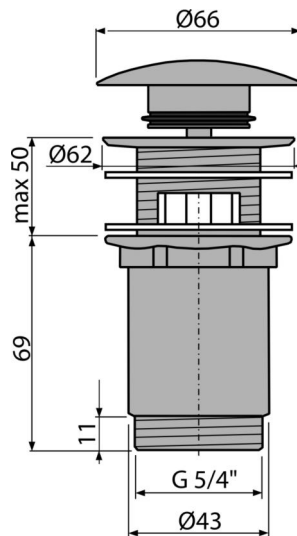

## A392-N-P

Донний клапан сифона для умивальника CLICK/CLACK 5/4", суцільнометалевий з переливом та великою заглушкою, NICKEL-глянець

### Зміст комплекту

- Зливний ключ 5/4"
- Силіконова прокладка 2 шт.
- Корпус зливу
- Пробка з видимим нікелевим покриттям NIKELЬ-глянець

### Код замовлення, Логістична інформація

Код	EAN	Вага (шт   упаковка   палета)	Розміри (шт   упаковка)	Кількість (упаковка   палета)
A392-N-P	8595580571641	0,41   12,36   395,4 кг	150×75×75   390×240×300 MM	30   960 шт

### Технічні характеристики

- Діаметр різьблення 5/4 "