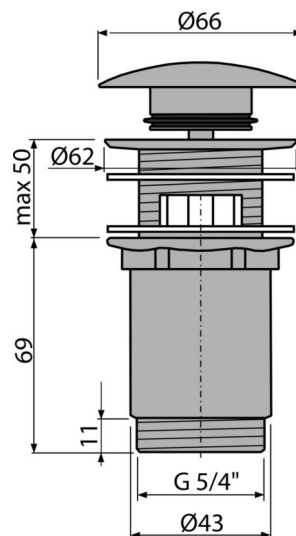

A392-N-B

Výpust umyvadlová CLICK/CLACK G 5/4" s přepadem, velká zátka, kov, NICKEL-kartáčovaný mat

Použití

Pro umyvadla s přepadem

Vlastnosti

- Závít pro připojení k umyvadlovému sifonu 5/4"
- Povrch je odolný proti mechanickému poškození
- Dlouhá životnost mechanismu CLICK/CLACK
- Snadné čištění sifonu shora – díky kompletně vyjímatelné výpusti
- Materiál: kov s povrchovou úpravou PVD

Rozsah dodávky

- Tělo výpusti
- Zátka s pohledovou povrchovou úpravou NICKEL-kartáčovaný mat
- Silikonové těsnění 2 ks
- Klíč výpusti 5/4"

Objednávací kód, Logistické informace

| Kód | EAN | Hmotnost (kus balení paleta) | Rozměr (kus balení) | Množství (balení paleta) |
|----------|---------------|-------------------------------------|----------------------------|-------------------------------|
| A392-N-B | 8595580571658 | 0,41 12,36 395,4 kg | 150x75x75 390x240x300 mm | 30 960 ks |

Záruky

2/3 roky *

Normy

ČSN EN 274

Technické parametry

- Závít 5/4 "