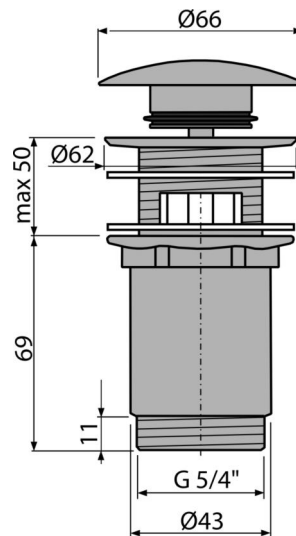

A392-N-B

Výpust umyvadlová CLICK/CLACK 5/4" celokovová s přepadem, velká zátka, NICKEL-kartáčovaný mat

Použití

Pro umyvadla s přepadem

Vlastnosti

- Dlouhá životnost mechanismu CLICK/CLACK
- Materiál: kov s povrchovou úpravou PVD
- Povrch je odolný proti mechanickému poškození
- Snadné čištění sifonu shora – díky kompletně vyjímatelné výpusti
- Závit pro připojení k umyvadlovému sifonu 5/4"

Rozsah dodávky

- Klíč výpusti 5/4"
- Silikonové těsnění 2 ks
- Tělo výpusti
- Zátka s pohledovou povrchovou úpravou NICKEL-kartáčovaný mat

Objednávací kód, Logistické informace

Kód	EAN	Hmotnost (kus balení paleta)	Rozměr (kus balení)	Množství (balení paleta)
A392-N-B	8595580571658	0,41 12,36 395,4 kg	150x75x75 390x240x300 mm	30 960 ks

Záruky

2/3 roky *

Normy

ČSN EN 274

Technické parametry

- Závit 5/4 "