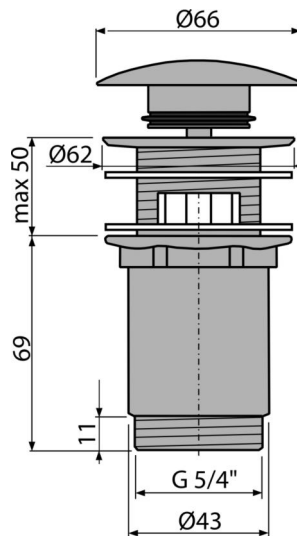

**A392-N-B**

CLICK/CLACK mosdó leeresztő 5/4", túlfolyóval, fémből, nagy dugóval, NICKEL-szálcsiszolt matt

**Alkalmazás**

Mosogatókhoz túlfolyóval

**Jellemzők**

- Hosszú élettartamú mechanizmus CLICK/CLACK
- Anyaga: fém, PVD felülettel
- A felület ellenáll a mechanikai sérülésnek
- Felülről tisztítható szifon - teljes kivehető leeresztő
- Menet a mosdószifon csatlakozásához 5/4"

**Csomag tartalma**

- Kulcs 5/4"-es leeresztőhöz
- Szilikon tömítés 2 db
- Leeresztő
- Dugó NICKEL- szálcsiszolt matt felülettel

**Rendelési szám, Logisztikai információk**

Kód	EAN	Súly (db   csomagolás   paletta)	Méret (db   csomagolás)	Mennyiség (csomagolás   paletta)
A392-N-B	8595580571658	0,41   12,36   395,4 kg	150×75×75   390×240×300 mm	30   960 db

**Garanciák**

2/3 év \*

**Szabványok**

EN 274

**Műszaki adatok**

- Menet 5/4 "