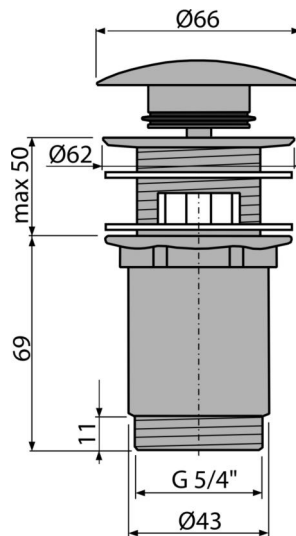

A392-N-B

Ventil lavoare CLICK/CLACK 5/4", metalic cu preaplin, bronz-antic, NICKEL-mat periat

Aplicație

Pentru lavoare cu preaplin

Caracteristici

- Mecanism CLICK/CLACK cu durată lungă de viață
- Material: metal finisaj PVD
- Suprafață rezistentă la deteriorare mecanică
- Sifon ușor de curățat- datorită evacuării care este complet detașabilă
- Filet 5/4" pentru racordare la sifon

Conținutul pachetului

- Cheie pentru evacuare 5/4"
- Garnituri din silicon 2 buc
- Sifon cădiță
- Mufă cu finisaj de suprafață NICKEL-mat periat

Detalii pentru comandă, Informații logistice

Cod	EAN	Greutate (buc ambalare palet)	Dimensiuni (buc ambalare)	Cantitate (ambalare palet)
A392-N-B	8595580571658	0,41 12,36 395,4 kg	150x75x75 390x240x300 mm	30 960 buc

Garanție	Codul valmal	Norme
2/3 ani *	84818019	EN 274

Parametrii tehnici

- Filet 5/4 "