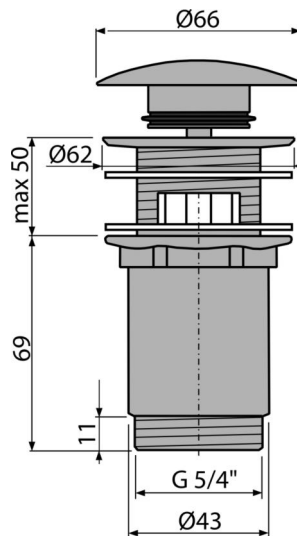

## A392-N-B

Донный клапан сифона для умывальника CLICK/CLACK 5/4", цельнометаллический с переливом и большой заглушкой, NICKEL-крацованный мат

### Содержание комплекта

- Сливной ключ 5/4 "
- Силиконовая прокладка 2 шт.
- Корпус слива
- Заглушка с видимой обработкой поверхности НИКЕЛЬ-матовый мат

### Код заказа, Логистическая информация

Код	EAN	Вес (шт   упаковка   паллета)	Размеры (шт   упаковка)	Количество (упаковка   паллета)
A392-N-B	8595580571658	0,41   12,36   395,4 кг	150×75×75   390×240×300 MM	30   960 шт

### Технические параметры

- Диаметр резьбы 5/4 "